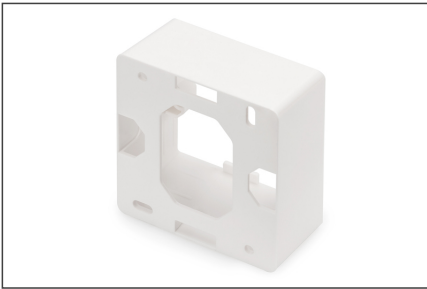

Safety notes

- Proteggere il prodotto dall'umidità
- Evitare la carica antistatica durante l'installazione del prodotto.
- Durante l'installazione, rispettare le specifiche del produttore del cavo grezzo.

EU responsible person

EU based economic operator ensuring the product complies with the required regulations.

ASSMANN Electronic GmbH
Auf dem Schüffel 3
Lüdenscheid, Germany
<https://www.assmann.com>
info@assmann.com