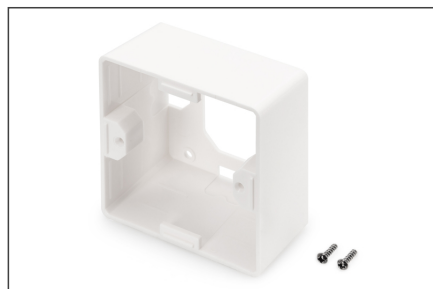

More images: