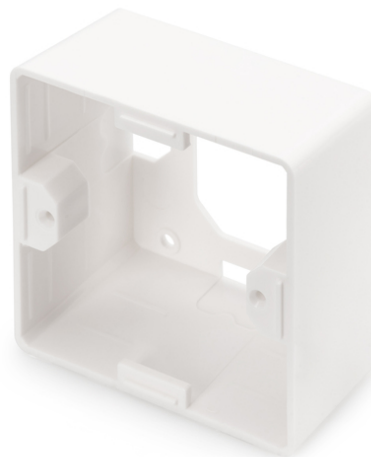

DIGITUS Telaio per scatola di derivazione vuota Keystone 80x80 mm, tipo tedesco

DN-93803
EAN 4016032259367

Scatola di montaggio per pannelli frontali 80x80x42 mm, colore bianco puro, layout tedesco

Il telaio DIGITUS® per le scatole vuote Keystone sono adatte per espandere perfettamente le scatole di connessione dati. Disponibile nel layout "Tedesco", "Francese" e "Inglese".

- Esecuzione della registrazione Keystone: Uscita 45°
- Campi di applicazione: Presa cavità, canaline, alloggiamento superficiale
- Norme: ISO/IEC 11801 2nd Ed., EN 50173-1, EIA/TIA 568-C
- Caratteristiche generali:
- Adatto per l'installazione su canaline, incassate e superficiali
- Messa a terra centrale

- Sovraccoperta integrata
- Campo di etichettatura in plastica
- Design adatto a tutti i commutatori in commercio
- Caratteristiche tecniche:
- Materiale dell'alloggiamento vuoto: Metallo pressofuso
- Materiale piastra centrale: ABS UL 94V-0
- Materiale telaio: ABS UL 94V-0
- Materiale scatola superficiale: ABS UL 94V-0
- Proprietà fisiche:
- Temperatura di esercizio: -20° C bis +70 °C (ISO/IEC 11801, EN 50173-1, ANSI/TIA/EIA 568 C)
- Colore: Bianco RAL9003