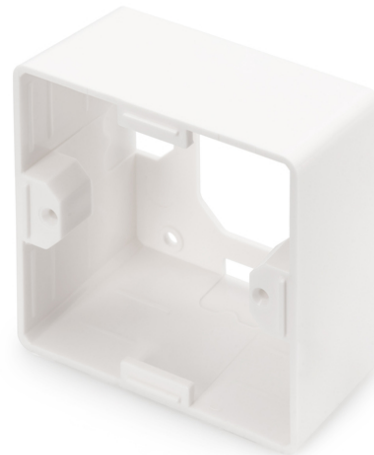

# DIGITUS Telaio per scatola di derivazione vuota Keystone 80x80 mm, tipo tedesco

DN-93803  
EAN 4016032259367

### Scatola di montaggio per pannelli frontali 80x80x42 mm, colore bianco puro, layout tedesco

Il telaio DIGITUS® per le scatole vuote Keystone sono adatte per espandere perfettamente le scatole di connessione dati. Disponibile nel layout "Tedesco", "Francese" e "Inglese".

- Esecuzione della registrazione Keystone: Uscita 45°
- Campi di applicazione: Presa cavità, canaline, alloggiamento superficiale
- Norme: ISO/IEC 11801 2nd Ed., EN 50173-1, EIA/TIA 568-C
- Caratteristiche generali:
- Adatto per l'installazione su canaline, incassate e superficiali
- Messa a terra centrale

- Sovraccoperta integrata
- Campo di etichettatura in plastica
- Design adatto a tutti i commutatori in commercio
- Caratteristiche tecniche:
- Materiale dell'alloggiamento vuoto: Metallo pressofuso
- Materiale piastra centrale: ABS UL 94V-0
- Materiale telaio: ABS UL 94V-0
- Materiale scatola superficiale: ABS UL 94V-0
- Proprietà fisiche:
- Temperatura di esercizio: -20° C bis +70 °C (ISO/IEC 11801, EN 50173-1, ANSI/TIA/EIA 568 C)
- Colore: Bianco RAL9003