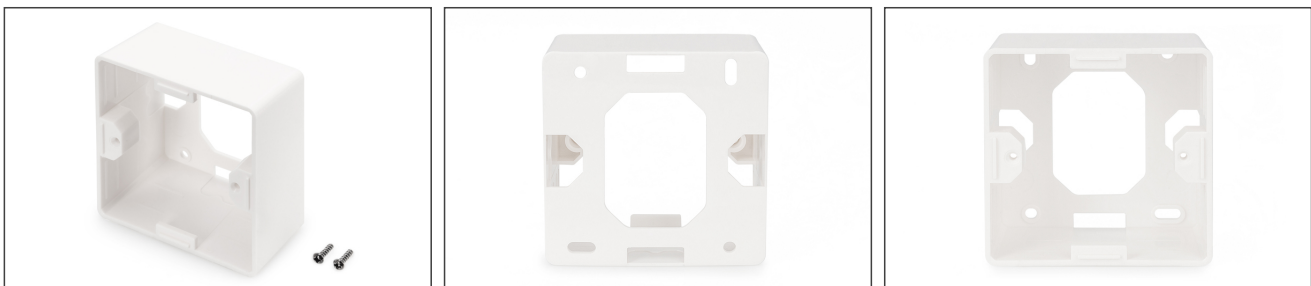

More images: