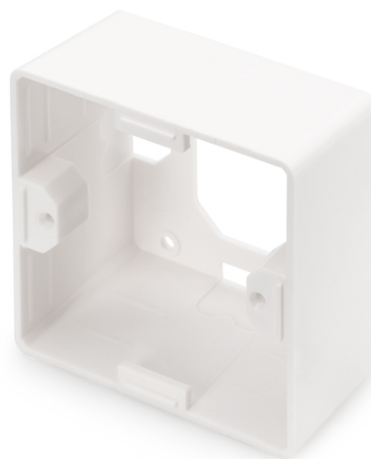

DIGITUS Caja de montaje en superficie para tomas de corriente Keystone de 80 x 80 mm, tipo alemán

DN-93803
EAN 4016032259367

Caja de superficie para paneles frontales 80x80x42 mm, color blanco puro, diseño alemán

Los marcos de montaje en superficie DIGITUS® para tomas de corriente Keystone son perfectos para ampliar las tomas de conexión de datos. Disponible en la versión "alemana", "francesa" y "británica".

- Entrada de diseño Keystone: Salida de 45°
- Aplicaciones: Cajetín de pared, canal de parapeto, carcasa para montaje en superficie
- Normas: ISO/IEC 11801 2ª Ed., EN 50173-1, EIA/TIA 568-C
- Propiedades generales:
- Adecuado para el montaje en canales de parapeto, de montaje empotrable y de superficie
- Conexión central a tierra

- Tapa antipolvo integrada
- Campo de rotulación de plástico
- Diseñable de acuerdo con los programas de conmutación habituales del fabricante del interruptor
- Propiedades técnicas:
- Material de la carcasa: Metal fundido a presión
- Material del panel central: ABS UL 94V-0
- Material del marco: ABS UL 94V-0
- Material de la caja de montaje en superficie: ABS UL 94V-0
- Propiedades físicas:
- Rango de temperatura de funcionamiento: -20 hasta +70 °C (ISO/IEC 11801, EN 50173-1, ANSI/TIA/EIA 568 C)
- Color: Blanco RAL9003