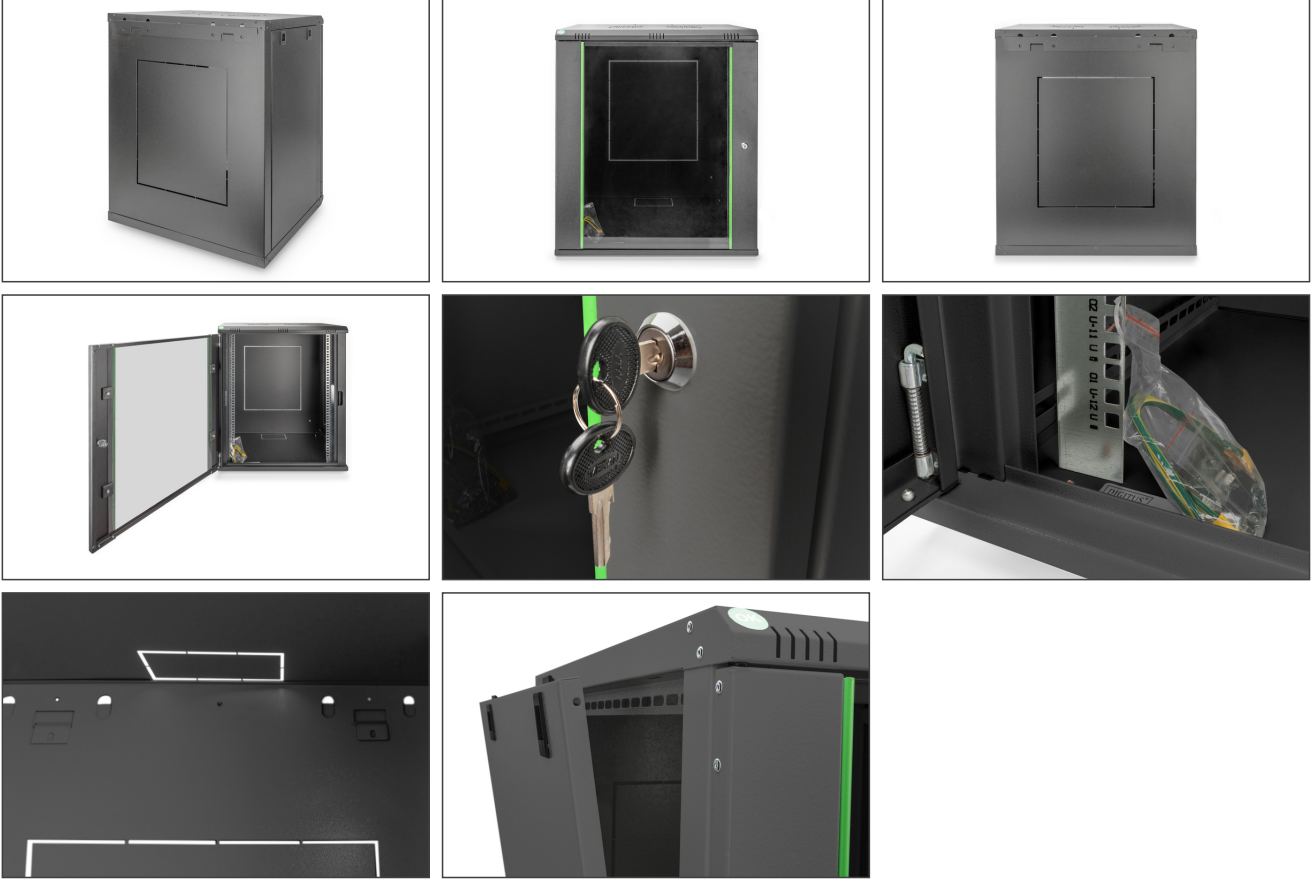

More images:

Safety notes

- Kurulu cihazların aşırı ısınmasını önlemek için yeterli havalandırma sağlayın.
- Ağ kabinleri aşırı doldurulmamalı ve havalandırma delikleri tıkanmamalıdır.
- Kablolar düzgün bir şekilde döşenmeli ve kablo kanalları veya tepsileri içinde düzenlenmelidir.
- Hassas cihazları akım piklerinden veya yıldırım çarpmalarından korumak için aşırı gerilim koruma cihazları kullanın.
- İlgili IP koruma sınıfına uyarken nem veya ıslaklıktan kaçınin.
- Muhafazanın ve kullanılan cihazların uygun şekilde topraklandığından emin olun.
- Sık sık fırtına aktivitesi olan bölgelerde, güç kaynağına profesyonel yıldırım koruması entegre edilmelidir.
- Eşit olmayan yüklemeyi önlemek için, en ağır üniteleri her zaman kabinin alt kısmına monte edin.
- Bakım veya kurulum çalışmaları sırasında kurulu cihazların güç kaynağıyla bağlantısını kesin.

EU responsible person

EU based economic operator ensuring the product complies with the required regulations.

ASSMANN Electronic GmbH
Auf dem Schüffel 3
Lüdenscheid, Germany
<https://www.assmann.com>
info@assmann.com