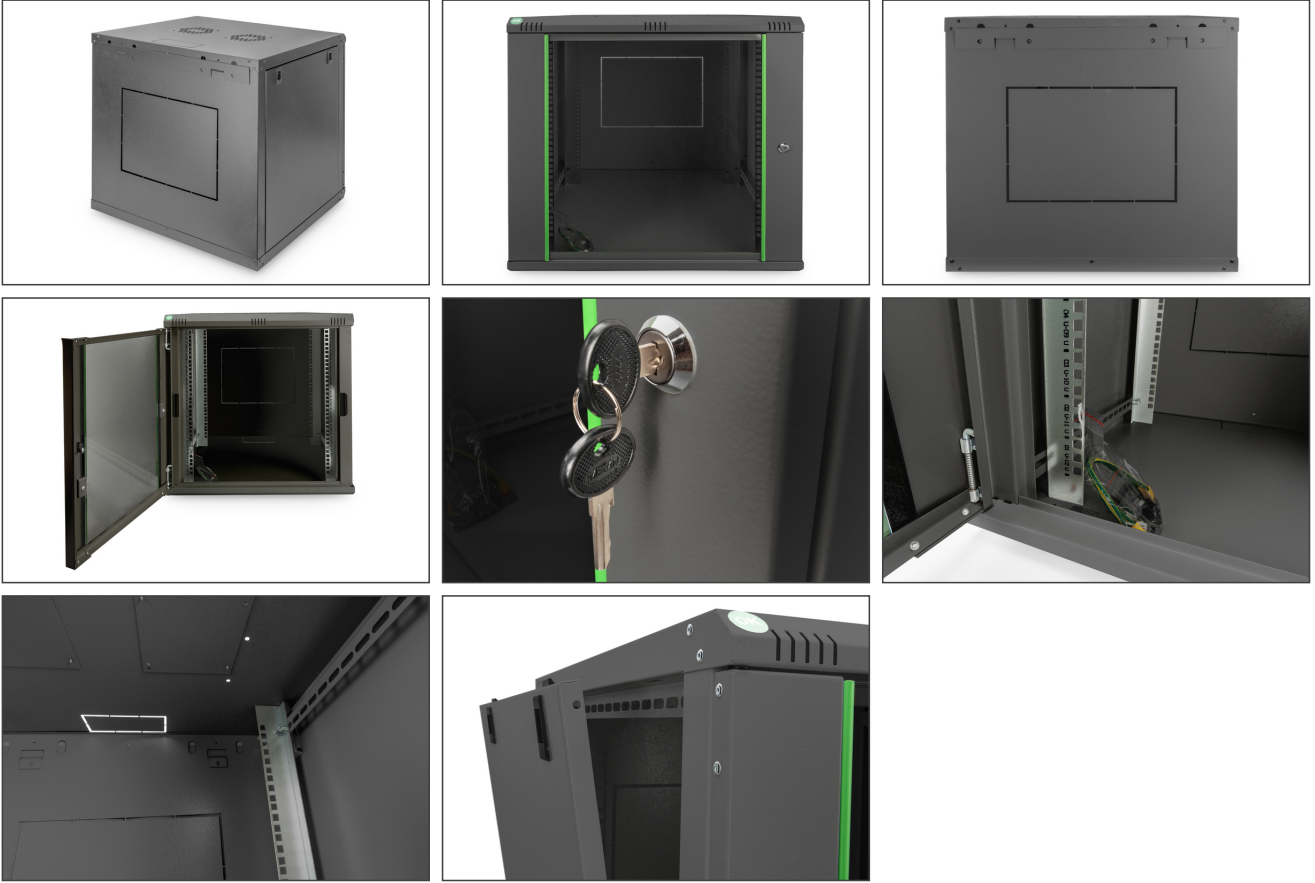

More images:

Safety notes

- Kurulu cihazların aşırı ısınmasını önlemek için yeterli havalandırma sağlayın.
- Ağ kabinleri aşırı doldurulmamalı ve havalandırma delikleri tıkanmamalıdır.
- Kablolar düzgün bir şekilde döşenmeli ve kablo kanalları veya tepsileri içinde düzenlenmelidir.
- Hassas cihazları akım piklerinden veya yıldırım çarpmalarından korumak için aşırı gerilim koruma cihazları kullanın.
- İlgili IP koruma sınıfına uyarken nem veya ıslaklıktan kaçının.
- Muhafazanın ve kullanılan cihazların uygun şekilde topraklandığından emin olun.
- Sık sık fırtına aktivitesi olan bölgelerde, güç kaynağına profesyonel yıldırım koruması entegre edilmelidir.
- Eşit olmayan yüklemeyi önlemek için, en ağır üniteleri her zaman kabinin alt kısmına monte edin.
- Bakım veya kurulum çalışmaları sırasında kurulu cihazların güç kaynağıyla bağlantısını kesin.

EU responsible person

EU based economic operator ensuring the product complies with the required regulations.

ASSMANN Electronic GmbH
Auf dem Schüffel 3
Lüdenscheid, Germany
<https://www.assmann.com>
info@assmann.com