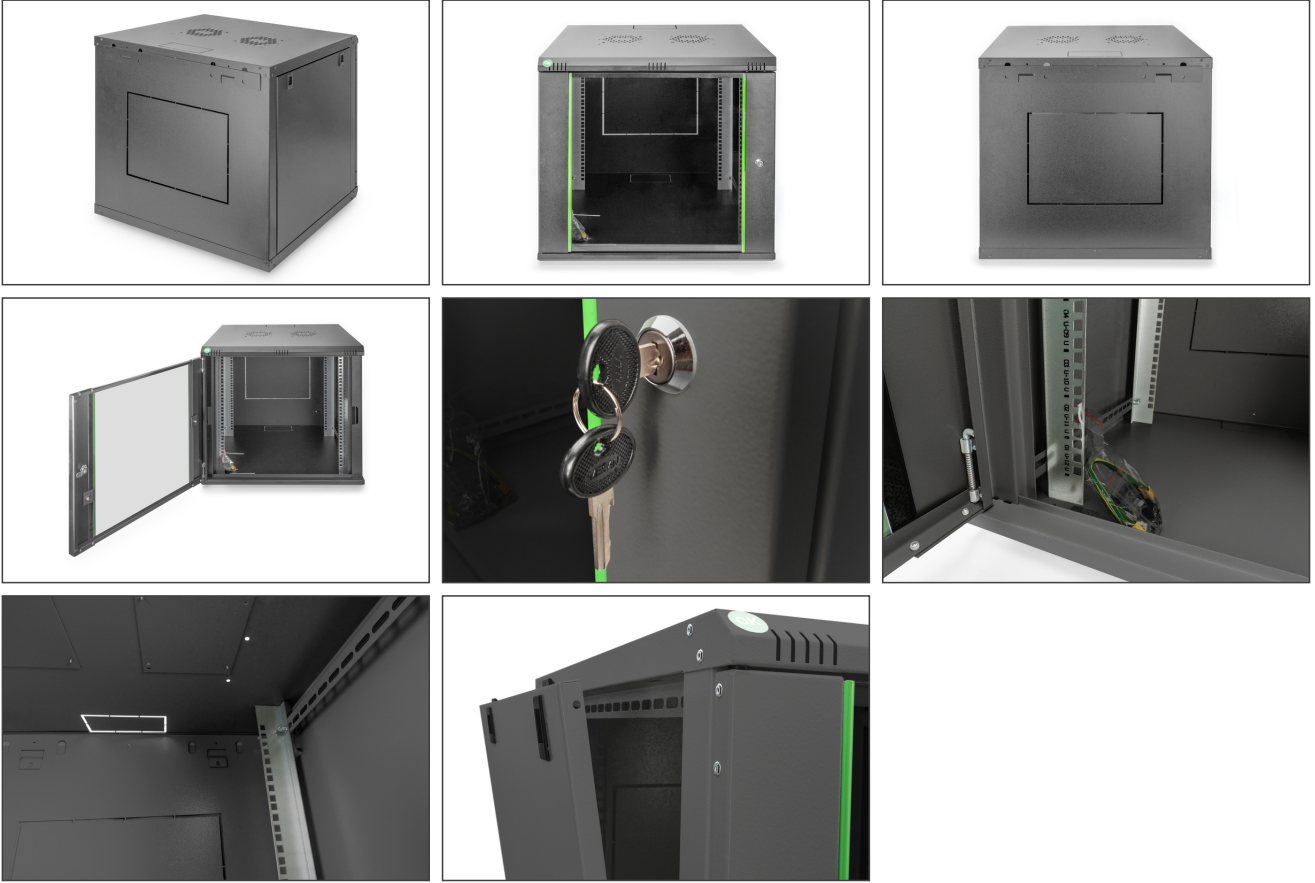

More images:

Safety notes

- Kurulu cihazların aşırı ısınmasını önlemek için yeterli havalandırma sağlayın.
- Ağ kabinleri aşırı doldurulmamalı ve havalandırma delikleri tıkanmamalıdır.
- Kablolar düzgün bir şekilde döşenmeli ve kablo kanalları veya tepsileri içinde düzenlenmelidir.
- Hassas cihazları akım piklerinden veya yıldırım çarpmalarından korumak için aşırı gerilim koruma cihazları kullanın.
- İlgili IP koruma sınıfına uyarken nem veya ıslaklıktan kaçının.
- Muhafazanın ve kullanılan cihazların uygun şekilde topraklandığından emin olun.
- Sık sık fırtına aktivitesi olan bölgelerde, güç kaynağına profesyonel yıldırım koruması entegre edilmelidir.
- Eşit olmayan yüklemeyi önlemek için, en ağır üniteleri her zaman kabinin alt kısmına monte edin.
- Bakım veya kurulum çalışmaları sırasında kurulu cihazların güç kaynağıyla bağlantısını kesin.

EU responsible person

EU based economic operator ensuring the product complies with the required regulations.

ASSMANN Electronic GmbH
Auf dem Schüffel 3
Lüdenscheid, Germany
<https://www.assmann.com>
info@assmann.com