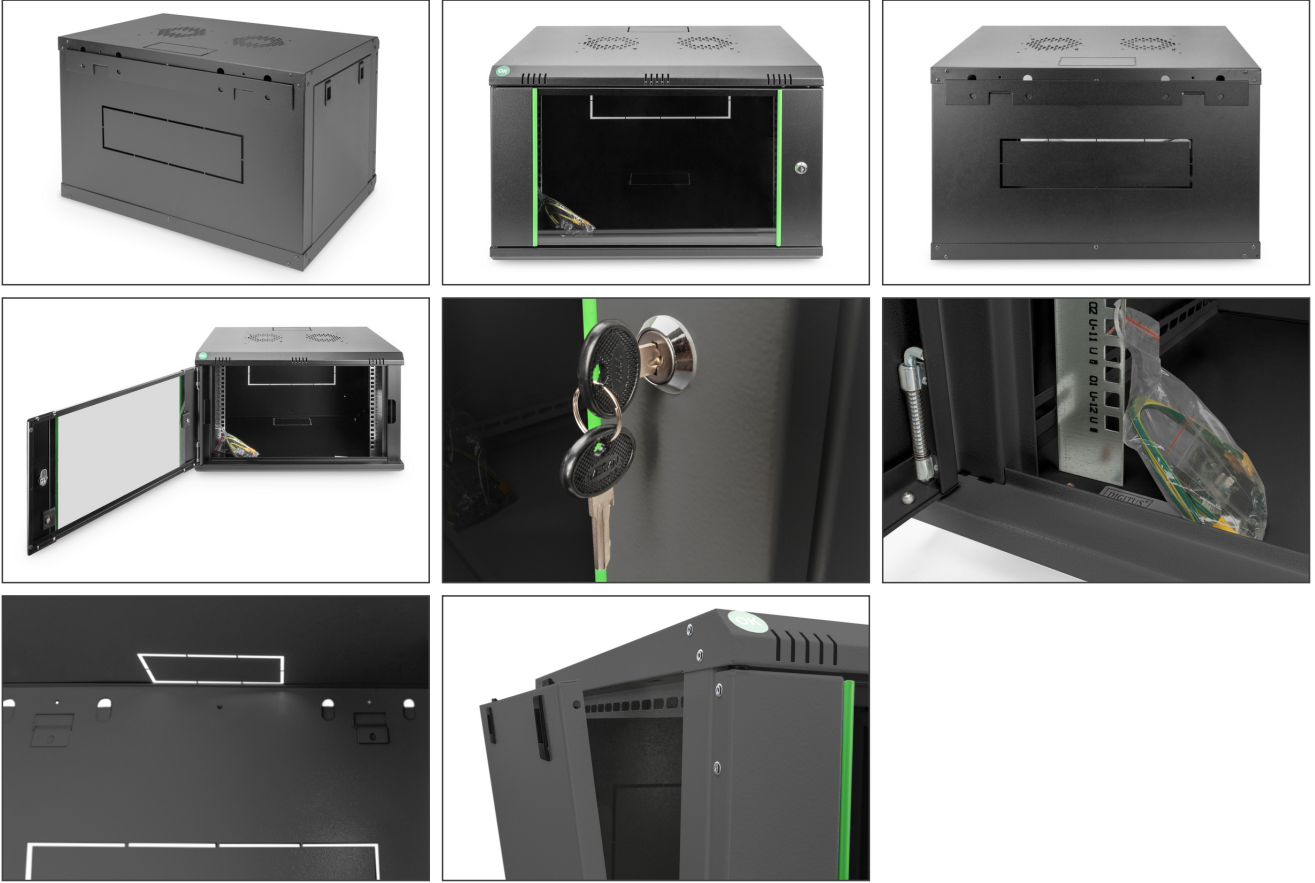

More images:

Safety notes

- Kurulu cihazların aşırı ısınmasını önlemek için yeterli havalandırma sağlayın.
- Ağ kabinleri aşırı doldurulmamalı ve havalandırma delikleri tıkanmamalıdır.
- Kablolar düzgün bir şekilde döşenmeli ve kablo kanalları veya tepsileri içinde düzenlenmelidir.
- Hassas cihazları akım piklerinden veya yıldırım çarpmalarından korumak için aşırı gerilim koruma cihazları kullanın.
- İlgili IP koruma sınıfına uyarken nem veya ıslaklıktan kaçınınız.
- Muhafazanın ve kullanılan cihazların uygun şekilde topraklandığından emin olun.
- Sık sık fırtına aktivitesi olan bölgelerde, güç kaynağına profesyonel yıldırım koruması entegre edilmelidir.
- Eşit olmayan yüklemeyi önlemek için, en ağır üniteleri her zaman kabinin alt kısmına monte edin.
- Bakım veya kurulum çalışmaları sırasında kurulu cihazların güç kaynağıyla bağlantısını kesin.

EU responsible person

EU based economic operator ensuring the product complies with the required regulations.

ASSMANN Electronic GmbH
Auf dem Schüffel 3
Lüdenscheid, Germany
<https://www.assmann.com>
info@assmann.com