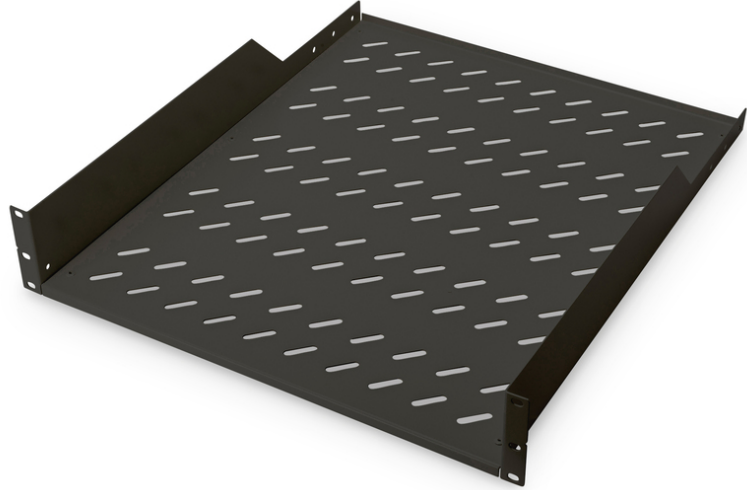

DIGITUS Ağ kabinleri için raflar

DN-19 TRAY-2-55-SW
EAN 4016032256830

800 mm derinlikten itibaren dolaplar için 2HE sabit raf 88x482x549 mm, 25 kg'a kadar, siyah (RAL 9005)

Rafların sabit kurulumu, ön 483 mm (19") profil rayına 483 mm (19") ağınlığı ya da sunucu dolabınızı kolayca kurmanızı sağlar. Yüksek yük kapasitesine sahip dengeli, delikli plaka sayesinde, 483 mm (19 inç) monte edilemez bileşenler için ideal kanatlardır.

- Sabitlenmiş monteli
- Sabitleme malzemesi dahil
- sabitleme malzemesi dahil

- 2 noktalı sabitleme (ön 19"-profil rayları)
- Birimler: 2
- Montaj tipi: Sabitlenmiş montaj
- Renk: siyah, RAL 9005
- Yük kapasitesi: 25 kg
- İnc biçim katsayısı (IEC 60297): 482,6 mm (19 inç)
- Uygun kabin derinliği: ≥ 800 mm