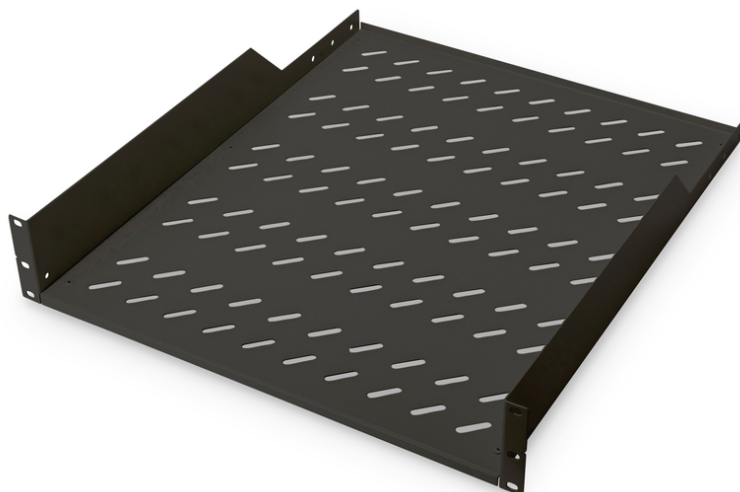

DIGITUS Étagère pour montage fixe dans les armoires de 483 mm (19 po)

DN-19 TRAY-2-55-SW
EAN 4016032256830

Tablette 2U à montage fixe pour armoires de 800 mm de profondeur 88 x 482 x 549 mm, jusqu'à 25 kg, noir (RAL 9005)

Les étagères de montage fixe sont faciles à installer dans les rails profilés avant de 483 mm (19 po) de votre armoire réseau ou armoire serveur de 483 mm (19 po). Grâce à la tôle stable et perforée avec une capacité de charge élevée, elles constituent des supports optimaux pour les composants qui ne correspondent pas à 483 mm (19 po).

- Montage fixe
- Tôle perforée stable
- Matériel de fixation inclus
- 2 points de fixation (rails profilés 19" avant)

Attributes

- Capacité de charge: 25 kg
- Couleur: noir, RAL 9005
- Type de montage: Montage fixe
- Unités: 2
- Convient aux profondeurs d'armoire de: ≥ 800 mm
- Facteur de forme en pouces (IEC 60297): 482,6 mm (19")