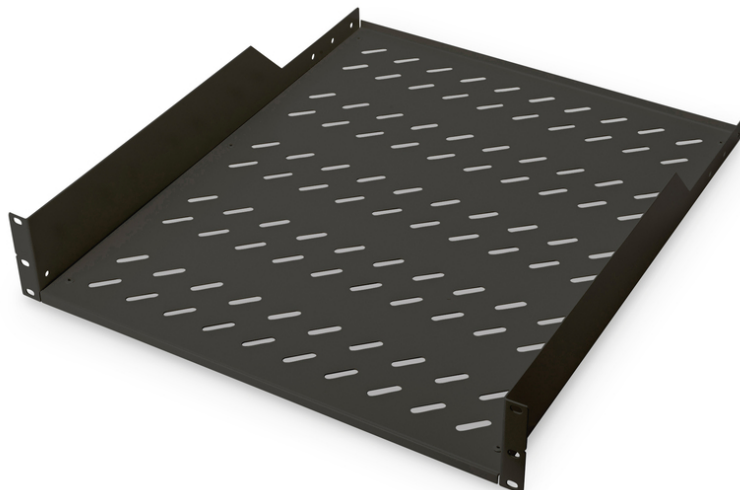

# DIGITUS Étagère pour montage fixe dans les armoires de 483 mm (19 po)

DN-19 TRAY-2-55-SW  
EAN 4016032256830

**Tablette 2U à montage fixe pour armoires de 800 mm de profondeur 88 x 482 x 549 mm, jusqu'à 25 kg, noir (RAL 9005)**

Les étagères de montage fixe sont faciles à installer dans les rails profilés avant de 483 mm (19 po) de votre armoire réseau ou armoire serveur de 483 mm (19 po). Grâce à la tôle stable et perforée avec une capacité de charge élevée, elles constituent des supports optimaux pour les composants qui ne correspondent pas à 483 mm (19 po).

- Montage fixe
- Tôle perforée stable
- Matériel de fixation inclus

- 2 points de fixation (rails profilés 19" avant)
- Capacité de charge: 25 kg
- Couleur: noir, RAL 9005
- Type de montage: Montage fixe
- Unités: 2
- Convient aux profondeurs d'armoire de: ≥ 800 mm
- Facteur de forme en pouces (IEC 60297): 482,6 mm (19")