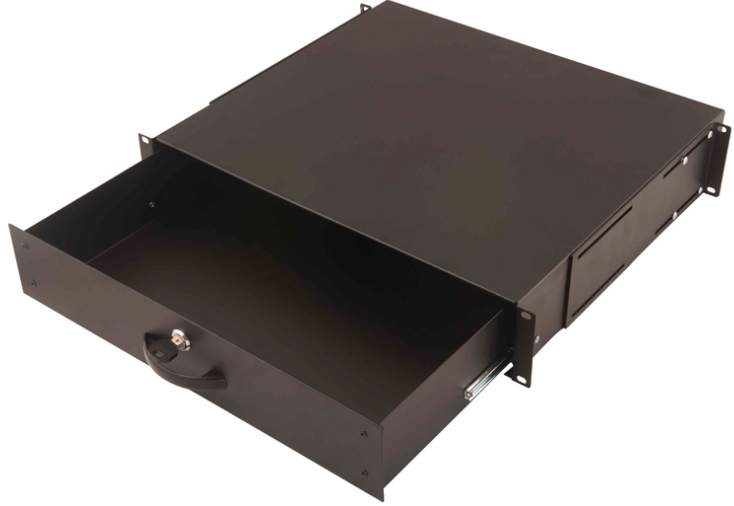

# DIGITUS ağ & sunucu kabinleri için klavye çekmecesı

DN-19 KEY-2U-SW  
EAN 4016032254775

**2HE kapatılabilir. Tutamaklı belge düzenleyici 88x481x400 mm, siyah renkli (RAL 9005)**

Monte edilmemiş duvar bağlantısı kabinleri dışında, tüm DIGITUS 19" kabinleri için uygundur. Klavyelerin, belgelerin vs. güvenli bir şekilde saklanması için.

- 483 mm'lik (19") profil raylarına sabitlemek için
- Kilitlenebilir
- Çıkartılabilir
- Sağlam çelik sac
- Profilemontelemek için iç tespit parçası

- Maks. iç yükseklik: 76 mm
- Min. ve maks. montaj derinliği: 400-630 mm
- Birimler: 2
- Renk: siyah, RAL 9005
- Yük kapasitesi: 25 kg
- İnc biçim katsayısı (IEC 60297): 482,6 mm (19 inç)

#### Package contents

- Montaj seti (cıvatalar, kafes somunlar, pullar)
- Tutamak

Logistics						
	Number (pcs)	Weight (kg)	Depth (cm)	Width (cm)	Height (cm)	cm <sup>3</sup>
Packaging Unit Carton	3	22.38	30.00	50.00	42.50	63,750.00
Packaging Unit Inside	1	7.46	41.50	51.00	9.30	19,683.40
Packaging Unit Single	1	7.46	41.50	51.00	9.30	19,683.40
Net single without Packaging	1	7.00	40.00	48.10	8.80	26,190.00