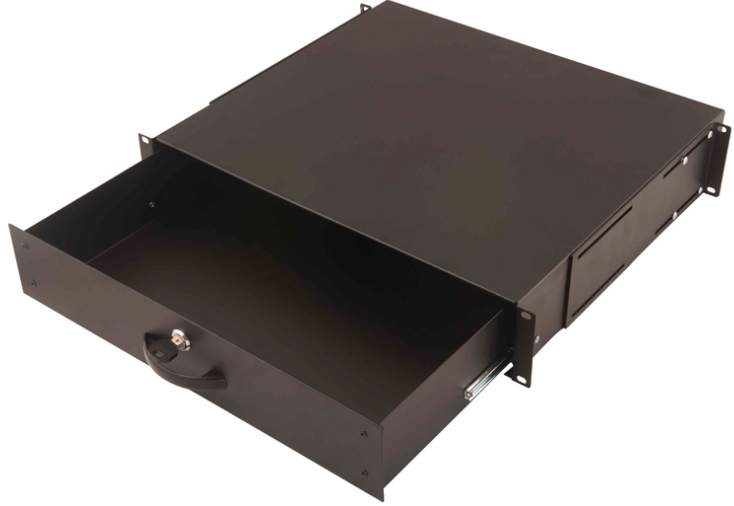

# DIGITUS ađ & sunucu kabinleri için klavye çekmecesı

DN-19 KEY-2U-SW  
EAN 4016032254775

**2HE kapatılabilir. Tutamaklı belge düzenleyici 88x481x400 mm, siyah renkli (RAL 9005)**

Monte edilmemiş duvar bağlantısı kabinleri dışında, tüm DIGITUS 19" kabinleri için uygundur. Klavyelerin, belgelerin vs. güvenli bir şekilde saklanması için.

- 483 mm'lik (19") profil raylarına sabitlemek için
- Kilitlenebilir
- Çıkarılabilir
- Sağlam çelik sac
- Profilemontelemek için iç tespit parçası

- Maks. iç yükseklik: 76 mm
- Min. ve maks. montaj derinliği: 400-630 mm
- Birimler: 2
- Renk: siyah, RAL 9005
- Yük kapasitesi: 25 kg
- İnc biçim katsayısı (IEC 60297): 482,6 mm (19 inç)

#### Package contents

- Montaj seti (cıvatalar, kafes somunlar, pullar)
- Tutamak

Logistics						
	Number (pcs)	Weight (kg)	Depth (cm)	Width (cm)	Height (cm)	cm <sup>3</sup>
Packaging Unit Carton	3	22.38	30.00	50.00	42.50	63,750.00
Packaging Unit Inside	1	7.46	41.50	51.00	9.30	19,683.40
Packaging Unit Single	1	7.46	41.50	51.00	9.30	19,683.40
Net single without Packaging	1	7.00	40.00	48.10	8.80	26,190.00