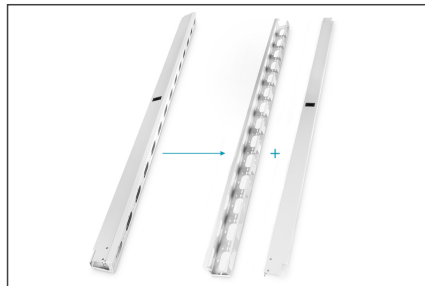

More images:

Safety notes

- Ađ muhafazaları için aksesuar ürününü kurarken ve kullanırken, üreticinin veya aksesuarı kullanmak istediğiniz muhafaza sisteminin ilgili güvenlik