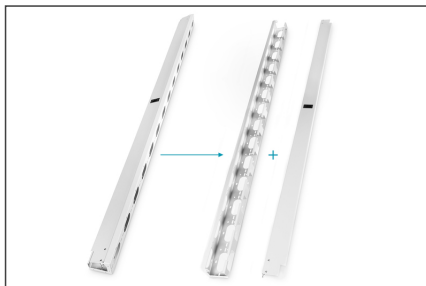

More images:

Safety notes

- Vid installation och användning av tillbehöret för nätverksskåp ska du följa respektive säkerhetsanvisningar från tillverkaren eller skåpsystemet