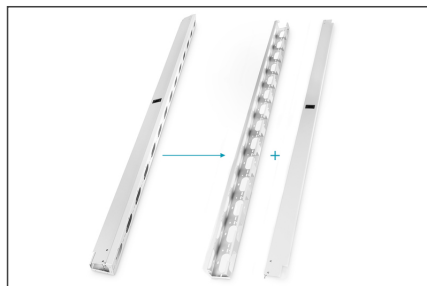

More images: