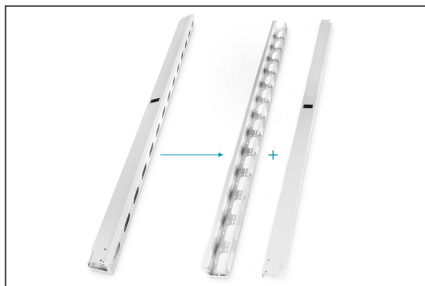

More images:

Safety notes

- Neem bij de installatie en het gebruik van het accessoireproduct voor netwerkbehuizingen de respectieve veiligheidsinstructies in acht van de