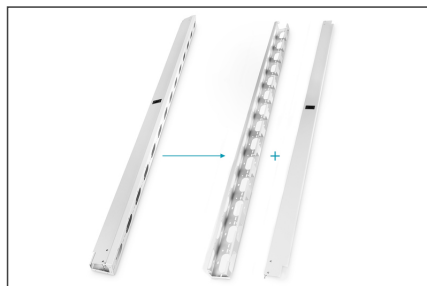

More images: