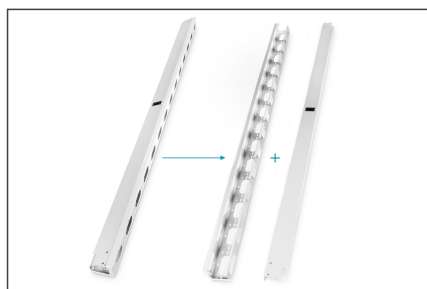

More images: