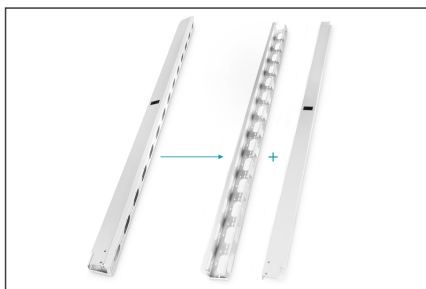

Weitere Anwendungsbilder: