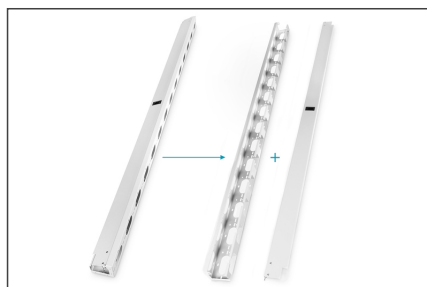

Weitere Anwendungsbilder: