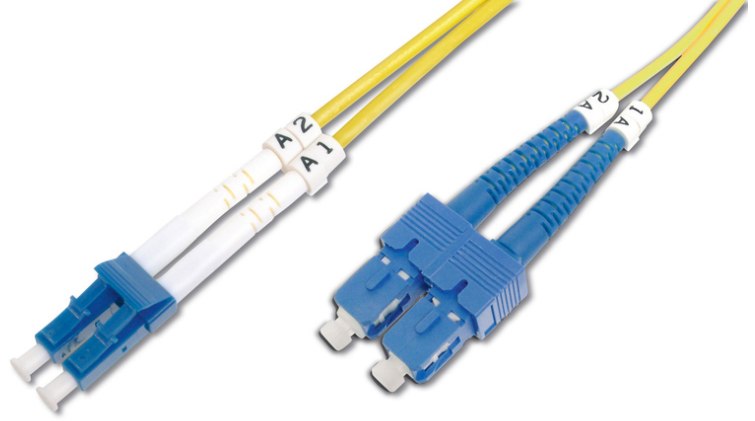

DIGITUS Fiber Optik Tekmodlu Ara Kablo, LC / SC

DK-2932-05

EAN 4016032249665

FO patch cord, duplex, LC to SC SM OS2 09/125 æ, 5 m

Fiber optik bağlantı kablosu, dubleks, LC - SC, SM OS2 09/125 µ, 5 m

Ağınız için mükemmel performans ve bağlantı kalitesi.

- Çift yönlü kablo
- LSOH
- Seramik halkalı Konektör
- Kablo çapı 2 mm
- Test raporu içeren tekli ambalaj
- Çeşitler: Fiber Optik Bağlantı Kabloları
- Fiber çapı: 9/125 µ

- Fiber sınıfı: OS2
- Kablo çapı: 2 mm
- Kablo tipi: I-VH 2E9/125 µ
- Kapak: tek renkli
- Konektör 1: LC
- Konektör 2: SC
- Mod: Tek modlu
- Paket: DIGITUS Polietilen Torba
- Renkli kablo: sarı
- Uzunluk: 5 m

More images:

Part No.	DK-2932-05			
Lenght	5 m			
Cable Type	Duplex SM 9/125		OS2 LSZH	
	END A	END B		
Connector Type	LC	SC		
Insertion Loss (dB)	0.17	0.17	0.10	0.21
Return Loss (dB)	53.7	54.7	53.1	54.3
Q.C.	PASS			