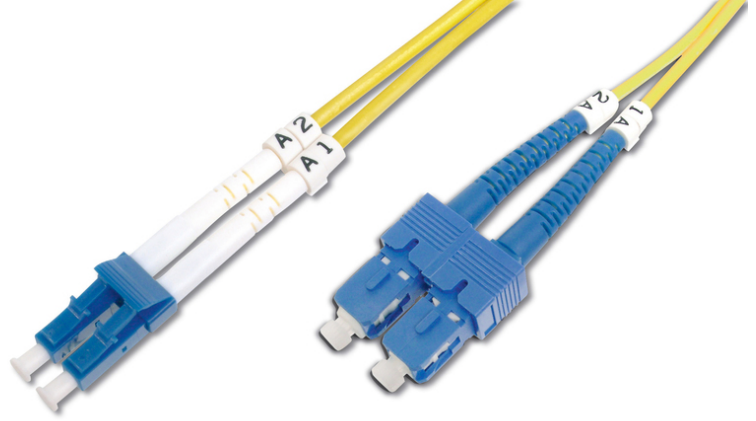

DIGITUS Fiber Optik Tekmodlu Ara Kablo, LC / SC

DK-2932-01
EAN 4016032249634

FO patch cord, duplex, LC to SC SM OS2 09/125 æ, 1 m

Fiber optik bağlantı kablosu, dubleks, LC - SC, SM OS2 09/125 µ, 1 m

Ağınız için mükemmel performans ve bağlantı kalitesi.

- Çift yönlü kablo
- LSOH
- Seramik halkalı Konektör
- Kablo çapı 2 mm
- Test raporu içeren tekli ambalaj
- Çeşitler: Fiber Optik Bağlantı Kabloları
- Fiber çapı: 9/125 µ

- Fiber sınıfı: OS2
- Kablo çapı: 2 mm
- Kablo tipi: I-VH 2E9/125 µ
- Kapak: tek renkli
- Konektör 1: LC
- Konektör 2: SC
- Mod: Tek modlu
- Paket: DIGITUS Polietilen Torba
- Renkli kablo: sarı
- Uzunluk: 1 m

More images:

Part No.	DK-2932-01			
Length	1 m			
Cable Type	Duplex SM 9/125		OS2 LSZH	
	END A		END B	
Connector Type	LC		SC	
	LC		SC	
Insertion Loss (dB)	0.17	0.17	0.10	0.21
Return Loss (dB)	53.7	54.7	53.1	54.3
Q.C.	PASS			