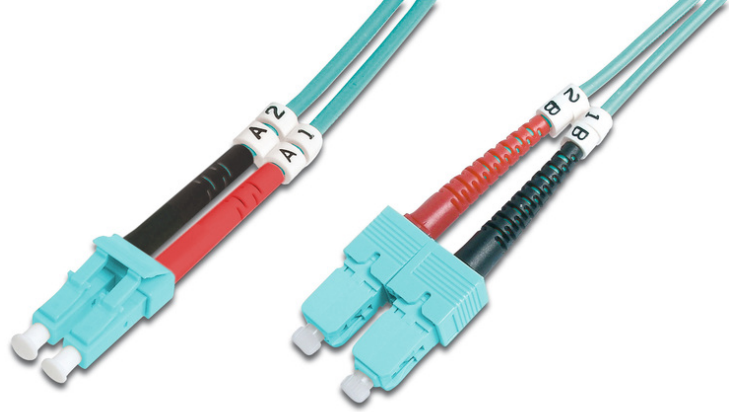

DIGITUS Fiber Optik Çokmodlu Ara Kablo, OM 3, LC / SC

DK-2532-10/3
EAN 4016032249627

FO patch cord, duplex, LC to SC MM OM3 50/125 æ, 10 m

Fiber optik patch kablo, dubleks, LC - SC, MM OM3 50/125 µ, 10 m

Ağınız için mükemmel performans ve bağlantı kalitesi.

- Çift yönlü kablo
- LSOH
- Seramik halkalı Konektör
- Kablo çapı 2 mm
- Test raporu içeren tekli ambalaj
- Çeşitler: Fiber Optik Bağlantı Kabloları
- Fiber çapı: 50/125 µ

- Fiber sınıfı: OM3
- Kablo çapı: 2 mm
- Kablo tipi: I-VH 2G50/125 µ
- Kapak: iki renkli
- Konektör 1: LC
- Konektör 2: SC
- Mod: Çok modlu
- Paket: DIGITUS Polietilen Torba
- Renkli kablo: açık mavi
- Uzunluk: 10 m

More images:

Part No.	DK-2532-10/3			
Lenght	10 m			
Cable Type	Duplex MM 50/125		OM3 LSZH	
	END A		END B	
Connector Type	LC		SC	
Insertion Loss (dB)	0.17	0.1	0.14	0.08
Return Loss (dB)	32.2	39.2	34.9	35.3
Q.C.	PASS			