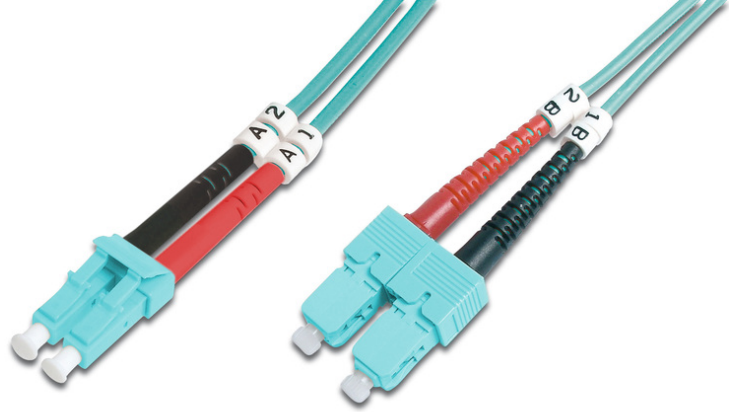

DIGITUS Fiber Optik Çokmodlu Ara Kablo, OM 3, LC / SC

DK-2532-10/3
EAN 4016032249627

FO patch cord, duplex, LC to SC MM OM3 50/125 æ, 10 m

Fiber optik patch kablo, dubleks, LC - SC, MM OM3 50/125 µ, 10 m

Aġınız için mükemmel performans ve bağlantı kalitesi.

- Çift yönlü kablo
- LSOH
- Seramik halkalı Konektör
- Kablo çapı 2 mm
- Test raporu içeren tekli ambalaj
- Çeşitler: Fiber Optik Bağlantı Kabloları
- Fiber çapı: 50/125 µ

- Fiber sınıfı: OM3
- Kablo çapı: 2 mm
- Kablo tipi: I-VH 2G50/125 µ
- Kapak: iki renkli
- Konektör 1: LC
- Konektör 2: SC
- Mod: Çok modlu
- Paket: DIGITUS Polietilen Torba
- Renkli kablo: açık mavi
- Uzunluk: 10 m

More images:

Part No.	DK-2532-10/3			
Lenght	10 m			
Cable Type	Duplex MM 50/125		OM3 LSZH	
	END A		END B	
Connector Type	LC		SC	
Insertion Loss (dB)	0.17	0.1	0.14	0.08
Return Loss (dB)	32.2	39.2	34.9	35.3
Q.C.	PASS			