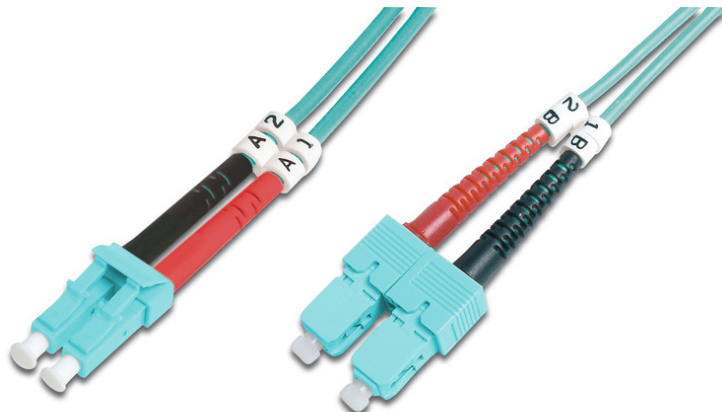

DIGITUS LWL Multimode OM 3 Patchkabel, LC / SC

DK-2532-10/3
EAN 4016032249627

FO patch cord, duplex, LC to SC MM OM3 50/125 æ, 10 m

Glasvezel patchkabel, duplex, LC naar SC,MM OM3 50/125 µ, 10 m

Zeer goede prestaties en uitstekende kwaliteit van de aansluitingen van uw netwerk.

- Duplexkabel
- LSOH
- Stekker met keramische ring
- Kabeldoorsnede 2 mm
- Per stuk verpakt met testrapport
- Assortiment: Glasvezel patchkabels

- Beschermkous: tweekleurig
- Connector 1: LC
- Connector 2: SC
- Kabeldiameter: 2 mm
- Kabelkleur: aqua
- Kabeltype: I-VH 2G50/125 µ
- Modus: Multimodus
- Verpakking: DIGITUS polybag
- Vezeldiameter: 50/125 µ
- Vezelklasse: OM3
- Lengte: 10 m

More images:

Part No.	DK-2532-10/3			
Lenght	10 m			
Cable Type	Duplex MM 50/125		OM3 LSZH	
	END A	END B		
Connector Type	LC	SC		
Insertion Loss (dB)	0.17	0.1	0.14	0.08
Return Loss (dB)	32.2	39.2	34.9	35.3
Q.C.	PASS			