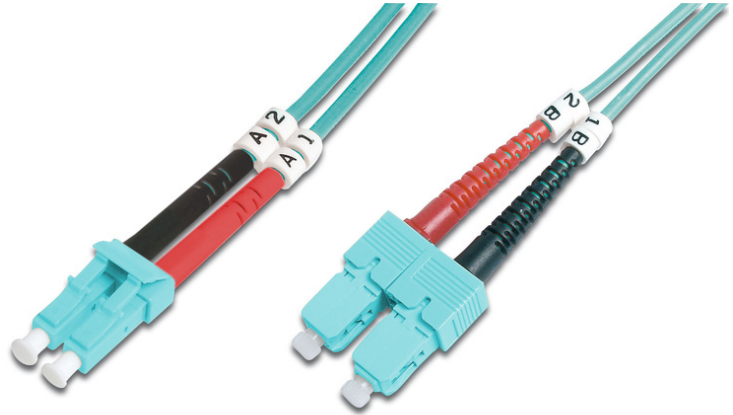

DIGITUS Cavo patch LWL multimodale OM 3, LC/SC

DK-2532-10/3
EAN 4016032249627

FO patch cord, duplex, LC to SC MM OM3 50/125 æ, 10 m

Cavo patch in fibra ottica, duplex, da LC a SC, MM OM3 50/125 µ, 10 m

Le migliori prestazioni e qualità della connessione per la vostra rete.

- Cavo Duplex
- LSOH
- Spina con giunto in ceramica
- Diametro del cavo 2 mm
- Confezionate singolarmente con certificato di collaudo
- Assortimento: Cavi patch in fibra ottica

- Classe fibra: OM3
- Colore cavo: colore acqua
- Connettore 1: LC
- Connettore 2: SC
- Diametro del cavo: 2 mm
- Diametro della fibra: 50/125µ
- Imballaggio: Busta in plastica DIGITUS
- Modalità: Multimodale
- Protezione: bicolore
- Tipo di cavo: I-VH 2G50/125µ
- Lunghezza: 10 m

More images:

Part No.	DK-2532-10/3			
Lenght	10 m			
Cable Type	Duplex MM 50/125		OM3 LSZH	
	END A	END B		
Connector Type	LC	SC		
Insertion Loss (dB)	0.17	0.1	0.14	0.08
Return Loss (dB)	32.2	39.2	34.9	35.3
Q.C.	PASS			