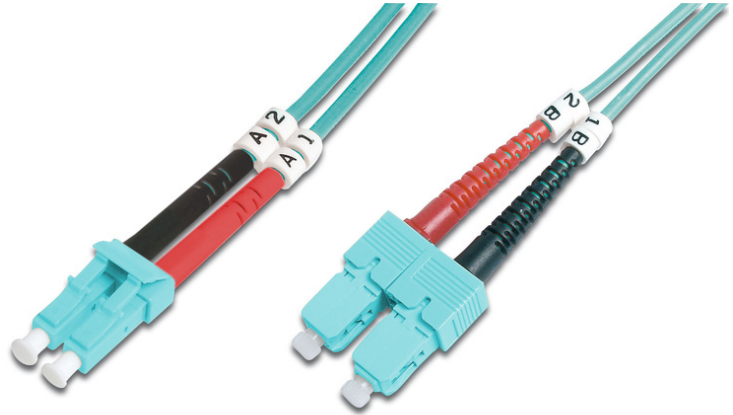

# DIGITUS Cable de conexión de fibra óptica multimode OM 3, LC/SC

DK-2532-10/3  
EAN 4016032249627

### FO patch cord, duplex, LC to SC MM OM3 50/125 æ, 10 m

Cable de conexión de fibra óptica, dúplex, LC a SC, MM OM3 50/125 µ, 10 m

#### Optimiza el rendimiento y la calidad de las conexiones de su red.

- Cable Duplex
- LSOH
- Conector con férula de cerámica
- Diámetro del cable de 2 mm
- Envoltorio individual con informe de medición
- Clase de fibra: OM3

- Color del cable: azul agua
- Conector 1: LC
- Conector 2: SC
- Diámetro de cable: 2 mm
- Diámetro de fibra: 50/125µ
- Embalaje: Bolsa de polietileno DIGITUS
- Gama: Cables de conexión de fibra óptica
- Manguito: bicolor
- Modo: Multimodo
- Tipo de cable: I-VH 2G50/125µ
- Longitud: 10 m