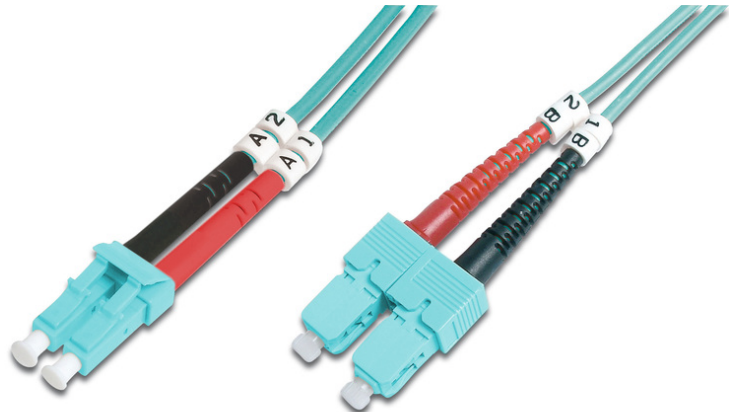

# DIGITUS LWL Multimode OM 3 Patchkabel, LC / SC

DK-2532-05/3  
EAN 4016032249603

**FO patch cord, duplex, LC to SC MM OM3 50/125 æ, 5 m**

Glasvezel patchkabel, duplex, LC naar SC,MM OM3 50/125 µ, 5 m

**Zeer goede prestaties en uitstekende kwaliteit van de aansluitingen van uw netwerk.**

- Duplexkabel
- LSOH
- Stekker met keramische ring
- Kabeldoorsnede 2 mm
- Per stuk verpakt met testrapport
- Assortiment: Glasvezel patchkabels

- Beschermkous: tweekleurig
- Connector 1: LC
- Connector 2: SC
- Kabeldiameter: 2 mm
- Kabelkleur: aqua
- Kabeltype: I-VH 2G50/125 µ
- Modus: Multimodus
- Verpakking: DIGITUS polybag
- Vezeldiameter: 50/125 µ
- Vezelklasse: OM3
- Lengte: 5 m

**More images:**

Part No.	DK-2532-05/3			
Lenght	5 m			
Cable Type	Duplex MM 50/125		OM3 LSZH	
	END A		END B	
Connector Type	LC		SC	
	0.17	0.1	0.14	0.08
Insertion Loss (dB)	32.2	39.2	34.9	35.3
Return Loss (dB)	PASS			
Q.C.	PASS			