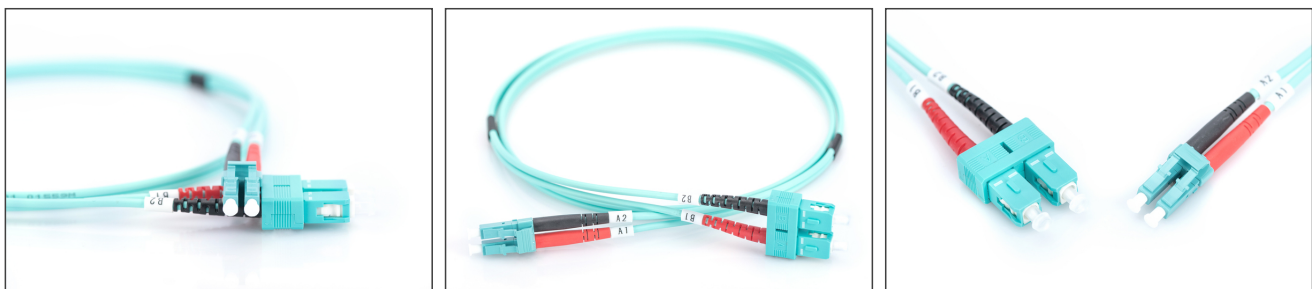

# DIGITUS LWL Multimode OM 3 Patchkabel, LC / SC

DK-2532-05/3  
EAN 4016032249603

**FO patch cord, duplex, LC to SC MM OM3 50/125 æ, 5 m**

Glasvezel patchkabel, duplex, LC naar SC,MM OM3 50/125 µ, 5 m

**Zeer goede prestaties en uitstekende kwaliteit van de aansluitingen van uw netwerk.**

- Duplexkabel
- LSOH
- Stekker met keramische ring
- Kabeldoorsnede 2 mm
- Per stuk verpakt met testrapport
- Assortiment: Glasvezel patchkabels

- Beschermkous: tweekleurig
- Connector 1: LC
- Connector 2: SC
- Kabeldiameter: 2 mm
- Kabelkleur: aqua
- Kabeltype: I-VH 2G50/125 µ
- Modus: Multimodus
- Verpakking: DIGITUS polybag
- Vezeldiameter: 50/125 µ
- Vezelklasse: OM3
- Lengte: 5 m

**More images:**

Part No.	DK-2532-05/3			
Lenght	5 m			
Cable Type	Duplex MM 50/125		OM3 LSZH	
	END A		END B	
Connector Type	LC		SC	
	0.17	0.1	0.14	0.08
Insertion Loss (dB)	32.2	39.2	34.9	35.3
Return Loss (dB)	PASS			
Q.C.	PASS			