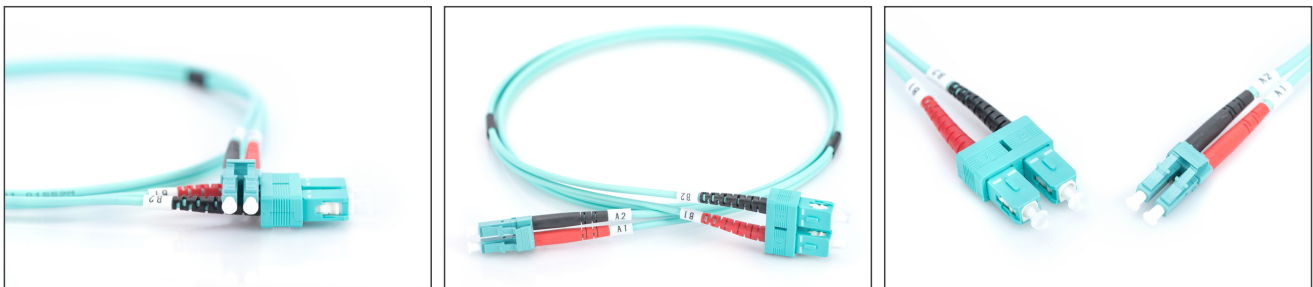

# DIGITUS Cable de conexión de fibra óptica multimode OM 3, LC/SC

DK-2532-05/3  
EAN 4016032249603

**FO patch cord, duplex, LC to SC MM OM3 50/125 æ, 5 m**

Cable de conexión de fibra óptica, dúplex, LC a SC,MM OM3 50/125 µ, 5 m

**Optimiza el rendimiento y la calidad de las conexiones de su red.**

- Cable Duplex
- LSOH
- Conector con férula de cerámica
- Diámetro del cable de 2 mm
- Envoltorio individual con informe de medición
- Clase de fibra: OM3

- Color del cable: azul agua
- Conector 1: LC
- Conector 2: SC
- Diámetro de cable: 2 mm
- Diámetro de fibra: 50/125µ
- Embalaje: Bolsa de polietileno DIGITUS
- Gama: Cables de conexión de fibra óptica
- Manguito: bicolor
- Modo: Multimodo
- Tipo de cable: I-VH 2G50/125µ
- Longitud: 5 m

**More images:**

Part No.	DK-2532-05/3			
Lenght	5 m			
Cable Type	Duplex MM 50/125		OM3 LSZH	
	END A		END B	
Connector Type	LC		SC	
	0.17	0.1	0.14	0.08
Insertion Loss (dB)	32.2	39.2	34.9	35.3
Return Loss (dB)	PASS			
Q.C.	PASS			