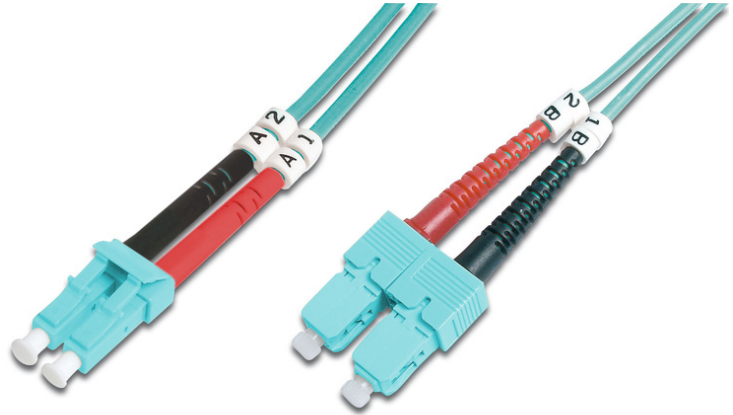

# DIGITUS Cable de conexión de fibra óptica multimode OM 3, LC/SC

DK-2532-05/3  
EAN 4016032249603

**FO patch cord, duplex, LC to SC MM OM3 50/125 æ, 5 m**

Cable de conexión de fibra óptica, dúplex, LC a SC,MM OM3 50/125 µ, 5 m

**Optimiza el rendimiento y la calidad de las conexiones de su red.**

- Cable Duplex
- LSOH
- Conector con férula de cerámica
- Diámetro del cable de 2 mm
- Envoltorio individual con informe de medición
- Clase de fibra: OM3

- Color del cable: azul agua
- Conector 1: LC
- Conector 2: SC
- Diámetro de cable: 2 mm
- Diámetro de fibra: 50/125µ
- Embalaje: Bolsa de polietileno DIGITUS
- Gama: Cables de conexión de fibra óptica
- Manguito: bicolor
- Modo: Multimodo
- Tipo de cable: I-VH 2G50/125µ
- Longitud: 5 m

**More images:**

Part No.	DK-2532-05/3			
Lenght	5 m			
Cable Type	Duplex MM 50/125		OM3 LSZH	
	END A		END B	
Connector Type	LC		SC	
	0.17	0.1	0.14	0.08
Insertion Loss (dB)	32.2	39.2	34.9	35.3
Return Loss (dB)	PASS			
Q.C.	PASS			