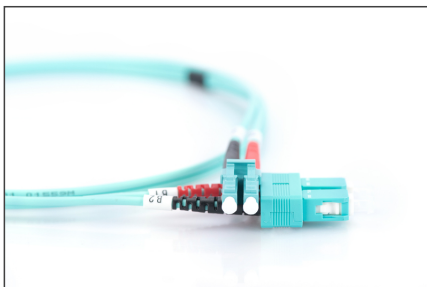

DIGITUS LWL Multimode OM 3 Patchkabel, LC / SC

DK-2532-05/3
EAN 4016032249603

LWL Patchkabel, Duplex, LC zu SC MM OM3 50/125 µ, 5 m

LWL Patchkabel, Duplex, LC zu SC,MM OM3 50/125 µ, 5 m

Zukunftsorientierte Standards und High-End Qualität für Ihr Netzwerk.

- Duplex Kabel
- LSOH
- Stecker mit Keramik Ferrule
- Kabeldurchmesser 2 mm
- Einzeln verpackt mit Messprotokoll
- Anschluss 1: LC

- Anschluss 2: SC
- Art: Multimode
- Farbe Kabel: türkis
- Faser Durchmesser: 50/125µ
- Faser Klasse: OM3
- Haube: zweifarbig
- Kabel Durchmesser: 2 mm
- Kabeltyp: I-VH 2G50/125µ
- Sortiment: Fiber Optic Patchkabel
- Verpackung: DIGITUS Polybag
- Länge: 5 m

Weitere Anwendungsbilder:

Part No.	DK-2532-05/3			
Lenght	5 m			
Cable Type	Duplex MM 50/125		OM3 LSZH	
	END A		END B	
Connector Type	LC		SC	
	0.17	0.1	0.14	0.08
Insertion Loss (dB)	32.2	39.2	34.9	35.3
Return Loss (dB)	PASS			
Q.C.	PASS			