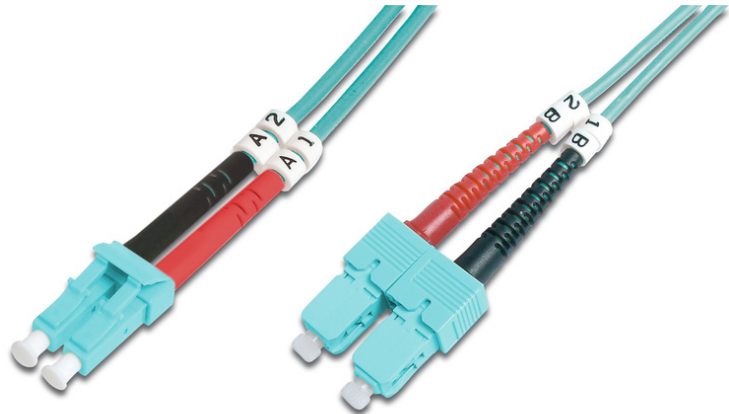

DIGITUS LWL Multimode OM 3 Patchkabel, LC / SC

DK-2532-05/3
EAN 4016032249603

LWL Patchkabel, Duplex, LC zu SC MM OM3 50/125 µ, 5 m

LWL Patchkabel, Duplex, LC zu SC,MM OM3 50/125 µ, 5 m

Zukunftsorientierte Standards und High-End Qualität für Ihr Netzwerk.

- Duplex Kabel
- LSOH
- Stecker mit Keramik Ferrule
- Kabeldurchmesser 2 mm
- Einzeln verpackt mit Messprotokoll
- Anschluss 1: LC

- Anschluss 2: SC
- Art: Multimode
- Farbe Kabel: türkis
- Faser Durchmesser: 50/125µ
- Faser Klasse: OM3
- Haube: zweifarbig
- Kabel Durchmesser: 2 mm
- Kabeltyp: I-VH 2G50/125µ
- Sortiment: Fiber Optic Patchkabel
- Verpackung: DIGITUS Polybag
- Länge: 5 m

Weitere Anwendungsbilder:

Part No.	DK-2532-05/3			
Lenght	5 m			
Cable Type	Duplex MM 50/125		OM3 LSZH	
	END A		END B	
Connector Type	LC		SC	
	0.17	0.1	0.14	0.08
Insertion Loss (dB)	32.2	39.2	34.9	35.3
Return Loss (dB)	PASS			
Q.C.	PASS			