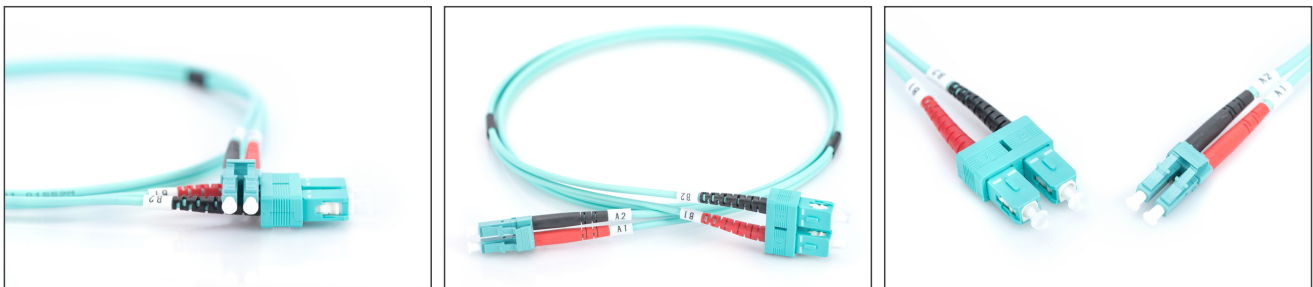

DIGITUS LWL Multimode OM 3 Patchkabel, LC / SC

DK-2532-03/3
 EAN 4016032249597

FO patch cord, duplex, LC to SC MM OM3 50/125 æ, 3 m

Glasvezel patchkabel, duplex, LC naar SC,MM OM3 50/125 µ, 3 m

Zeer goede prestaties en uitstekende kwaliteit van de aansluitingen van uw netwerk.

- Duplexkabel
- LSOH
- Stekker met keramische ring
- Kabeldoorsnede 2 mm
- Per stuk verpakt met testrapport
- Assortiment: Glasvezel patchkabels

- Beschermkous: tweekleurig
- Connector 1: LC
- Connector 2: SC
- Kabeldiameter: 2 mm
- Kabelkleur: aqua
- Kabeltype: I-VH 2G50/125 µ
- Modus: Multimodus
- Verpakking: DIGITUS polybag
- Vezeldiameter: 50/125 µ
- Vezelklasse: OM3
- Lengte: 3 m

More images:

Part No.	DK-2532-03/3			
Lenght	3 m			
Cable Type	Duplex MM 50/125		OM3 LSZH	
	END A		END B	
Connector Type	LC		SC	
	0.17	0.1	0.14	0.08
Insertion Loss (dB)	0.17	0.1	0.14	0.08
Return Loss (dB)	32.2	39.2	34.9	35.3
Q.C.	PASS			