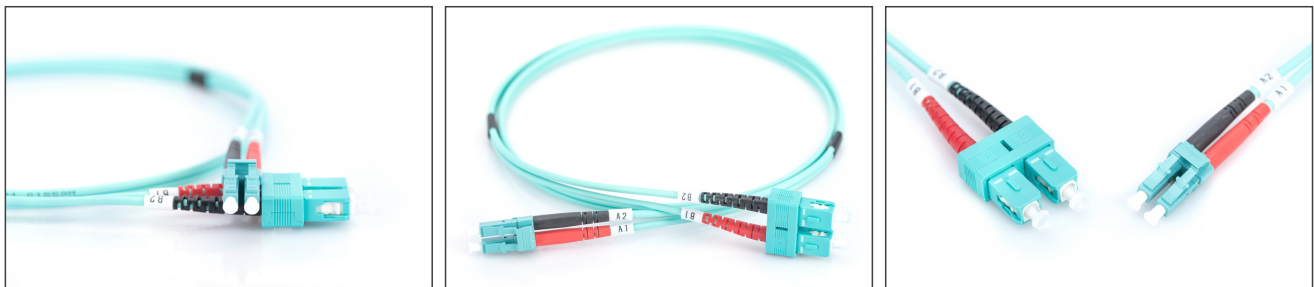

DIGITUS Câble de brassage multimode OM 3 à fibre optique, LC / SC

DK-2532-03/3
EAN 4016032249597

FO patch cord, duplex, LC to SC MM OM3 50/125 æ, 3 m

Câble patch FO, duplex, LC vers SC, MM OM3 50/125 µ, 3 m

Un débit et une qualité de connexion excellents pour votre réseau.

- Câble duplex
- LSOH
- Connecteur avec fêrule en céramique
- Diamètre du câble : 2 mm
- Emballé unitairement avec protocole de mesure
- Assortiment: Jarretière (fibre optique)

- Connecteur 1: LC
- Connecteur 2: SC
- Couleur du câble: aqua
- Démarrage: bicolore
- Diamètre de la fibre: 50/125 µm
- Diamètre du câble: 2 mm
- Emballage: DIGITUS Polybag (sac en plastique)
- Mode: Multimode
- Type de câble: I-VH 2G 50/125 µm
- Type de fibre optique: OM3
- Longueur: 3 m

More images:

| | | | | |
|---------------------|------------------|------|----------|------|
| Part No. | DK-2532-03/3 | | | |
| Lenght | 3 m | | | |
| Cable Type | Duplex MM 50/125 | | OM3 LSZH | |
| | END A | | END B | |
| Connector Type | LC | | SC | |
| | 0.17 | 0.1 | 0.14 | 0.08 |
| Insertion Loss (dB) | 32.2 | 39.2 | 34.9 | 35.3 |
| Return Loss (dB) | PASS | | | |
| Q.C. | | | | |