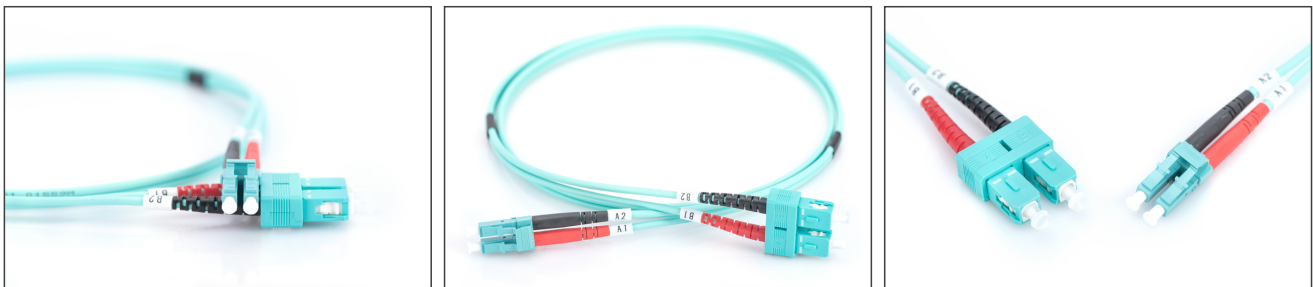

# DIGITUS Cable de conexión de fibra óptica multimode OM 3, LC/SC

DK-2532-03/3  
 EAN 4016032249597

**FO patch cord, duplex, LC to SC MM OM3 50/125 æ, 3 m**

Cable de conexión de fibra óptica, dúplex, LC a SC,MM OM3 50/125 µ, 3 m

**Optimiza el rendimiento y la calidad de las conexiones de su red.**

- Cable Duplex
- LSOH
- Conector con férula de cerámica
- Diámetro del cable de 2 mm
- Envoltorio individual con informe de medición
- Clase de fibra: OM3

- Color del cable: azul agua
- Conector 1: LC
- Conector 2: SC
- Diámetro de cable: 2 mm
- Diámetro de fibra: 50/125µ
- Embalaje: Bolsa de polietileno DIGITUS
- Gama: Cables de conexión de fibra óptica
- Manguito: bicolor
- Modo: Multimodo
- Tipo de cable: I-VH 2G50/125µ
- Longitud: 3 m

**More images:**

Part No.	DK-2532-03/3			
Lenght	3 m			
Cable Type	Duplex MM 50/125		OM3 LSZH	
	END A		END B	
Connector Type	LC		SC	
	0.17	0.1	0.14	0.08
Insertion Loss (dB)	32.2	39.2	34.9	35.3
Return Loss (dB)	PASS			
Q.C.	PASS			