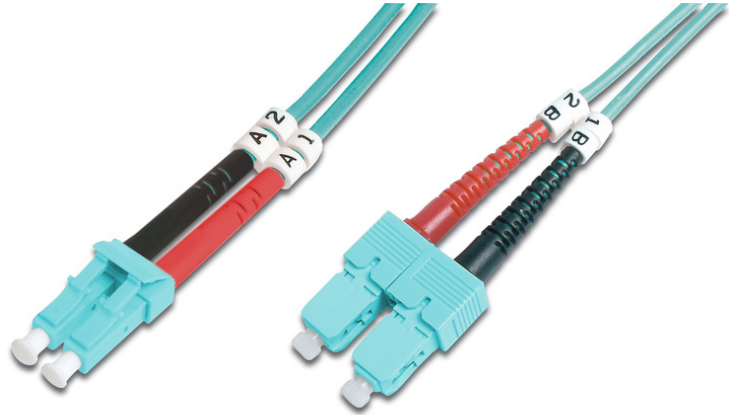

# DIGITUS Cable de conexión de fibra óptica multimode OM 3, LC/SC

DK-2532-03/3  
 EAN 4016032249597

**FO patch cord, duplex, LC to SC MM OM3 50/125 æ, 3 m**

Cable de conexión de fibra óptica, dúplex, LC a SC,MM OM3 50/125 µ, 3 m

**Optimiza el rendimiento y la calidad de las conexiones de su red.**

- Cable Duplex
- LSOH
- Conector con férula de cerámica
- Diámetro del cable de 2 mm
- Envoltorio individual con informe de medición
- Clase de fibra: OM3

- Color del cable: azul agua
- Conector 1: LC
- Conector 2: SC
- Diámetro de cable: 2 mm
- Diámetro de fibra: 50/125µ
- Embalaje: Bolsa de polietileno DIGITUS
- Gama: Cables de conexión de fibra óptica
- Manguito: bicolor
- Modo: Multimodo
- Tipo de cable: I-VH 2G50/125µ
- Longitud: 3 m

**More images:**

Part No.	DK-2532-03/3			
Lenght	3 m			
Cable Type	Duplex MM 50/125		OM3 LSZH	
	END A		END B	
Connector Type	LC		SC	
	0.17	0.1	0.14	0.08
Insertion Loss (dB)	32.2	39.2	34.9	35.3
Return Loss (dB)	PASS			
Q.C.	PASS			