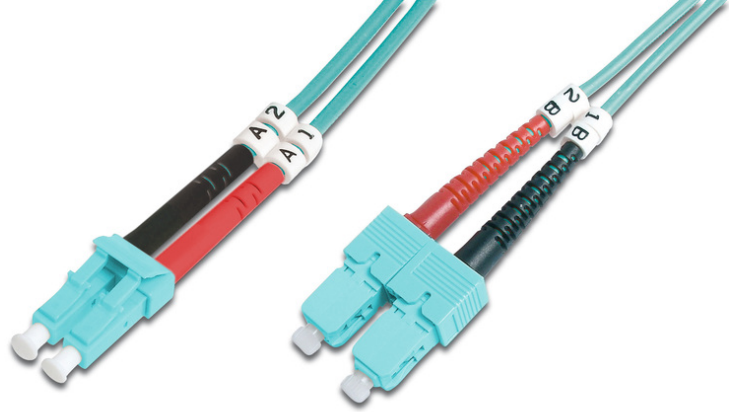

DIGITUS Fiber Optik Çokmodlu Ara Kablo, OM 3, LC / SC

DK-2532-02/3
EAN 4016032249580

FO patch cord, duplex, LC to SC MM OM3 50/125 æ, 2 m

Fiber optik bağlantı kablosu, dubleks, LC - SC, MM OM3 50/125 µ, 2 m

Ağiniz için mükemmel performans ve bağlantı kalitesi.

- Çift yönlü kablo
- LSOH
- Seramik halkalı Konektör
- Kablo çapı 2 mm
- Test raporu içeren tekli ambalaj
- Çeşitler: Fiber Optik Bağlantı Kabloları
- Fiber çapı: 50/125 µ

- Fiber sınıfı: OM3
- Kablo çapı: 2 mm
- Kablo tipi: I-VH 2G50/125 µ
- Kapak: iki renkli
- Konektör 1: LC
- Konektör 2: SC
- Mod: Çok modlu
- Paket: DIGITUS Polietilen Torba
- Renkli kablo: açık mavi
- Uzunluk: 2 m

More images:

Part No.	DK-2532-02/3			
Lenght	2 m			
Cable Type	Duplex MM 50/125		OM3 LSZH	
	END A		END B	
Connector Type	LC		SC	
	0.17	0.1	0.14	0.08
Insertion Loss (dB)	32.2	39.2	34.9	35.3
Return Loss (dB)	PASS			
Q.C.				