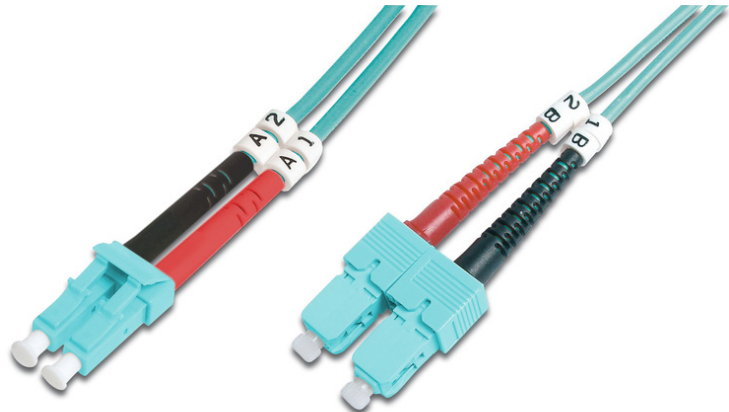

DIGITUS LWL Multimode OM 3 Patchkabel, LC / SC

DK-2532-02/3
 EAN 4016032249580

FO patch cord, duplex, LC to SC MM OM3 50/125 æ, 2 m

Glasvezel patchkabel, duplex, LC naar SC,MM OM3 50/125 µ, 2 m

Zeer goede prestaties en uitstekende kwaliteit van de aansluitingen van uw netwerk.

- Duplexkabel
- LSOH
- Stekker met keramische ring
- Kabeldoorsnede 2 mm
- Per stuk verpakt met testrapport
- Assortiment: Glasvezel patchkabels

- Beschermkous: tweekleurig
- Connector 1: LC
- Connector 2: SC
- Kabeldiameter: 2 mm
- Kabelkleur: aqua
- Kabeltype: I-VH 2G50/125 µ
- Modus: Multimodus
- Verpakking: DIGITUS polybag
- Vezeldiameter: 50/125 µ
- Vezelklasse: OM3
- Lengte: 2 m

More images:

Part No.	DK-2532-02/3			
Lenght	2 m			
Cable Type	Duplex MM 50/125		OM3 LSZH	
	END A		END B	
Connector Type	LC		SC	
	0.17	0.1	0.14	0.08
Insertion Loss (dB)	32.2	39.2	34.9	35.3
Return Loss (dB)	PASS			
Q.C.				