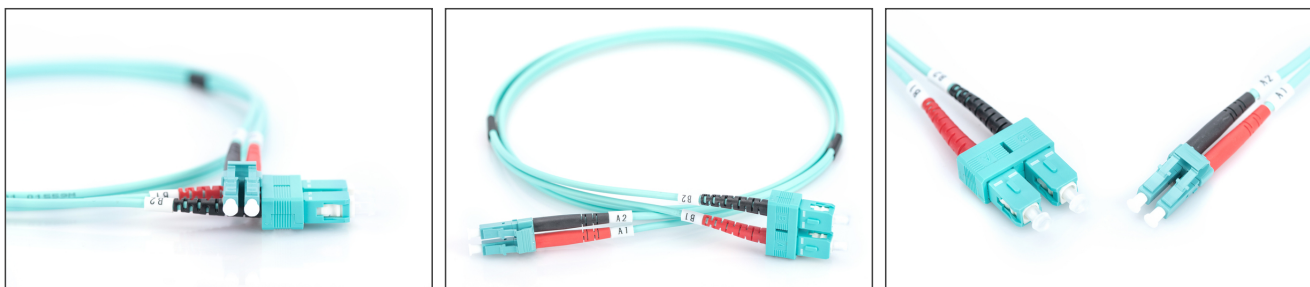

DIGITUS LWL Multimode OM 3 Patchkabel, LC / SC

DK-2532-02/3
 EAN 4016032249580

FO patch cord, duplex, LC to SC MM OM3 50/125 æ, 2 m

Glasvezel patchkabel, duplex, LC naar SC,MM OM3 50/125 µ, 2 m

Zeer goede prestaties en uitstekende kwaliteit van de aansluitingen van uw netwerk.

- Duplexkabel
- LSOH
- Stekker met keramische ring
- Kabeldoorsnede 2 mm
- Per stuk verpakt met testrapport
- Assortiment: Glasvezel patchkabels

- Beschermkous: tweekleurig
- Connector 1: LC
- Connector 2: SC
- Kabeldiameter: 2 mm
- Kabelkleur: aqua
- Kabeltype: I-VH 2G50/125 µ
- Modus: Multimodus
- Verpakking: DIGITUS polybag
- Vezeldiameter: 50/125 µ
- Vezelklasse: OM3
- Lengte: 2 m

More images:

Part No.	DK-2532-02/3			
Lenght	2 m			
Cable Type	Duplex MM 50/125		OM3 LSZH	
	END A		END B	
Connector Type	LC		SC	
	0.17	0.1	0.14	0.08
Insertion Loss (dB)	32.2	39.2	34.9	35.3
Return Loss (dB)	PASS			
Q.C.				