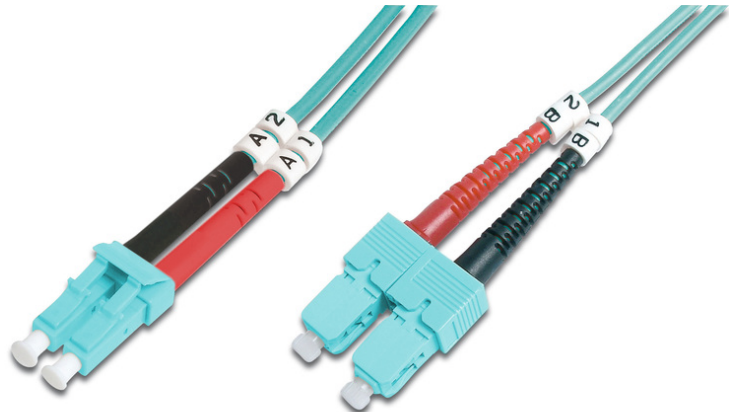

DIGITUS Cavo patch LWL multimodale OM 3, LC/SC

DK-2532-02/3
EAN 4016032249580

FO patch cord, duplex, LC to SC MM OM3 50/125 æ, 2 m

Cavo patch in fibra ottica, duplex, da LC a SC, MM OM3 50/125 µ, 2 m

Le migliori prestazioni e qualità della connessione per la vostra rete.

- Cavo Duplex
- LSOH
- Spina con giunto in ceramica
- Diametro del cavo 2 mm
- Confezionate singolarmente con certificato di collaudo
- Assortimento: Cavi patch in fibra ottica

- Classe fibra: OM3
- Colore cavo: colore acqua
- Connettore 1: LC
- Connettore 2: SC
- Diametro del cavo: 2 mm
- Diametro della fibra: 50/125µ
- Imballaggio: Busta in plastica DIGITUS
- Modalità: Multimodale
- Protezione: bicolore
- Tipo di cavo: I-VH 2G50/125µ
- Lunghezza: 2 m

More images:

Part No.	DK-2532-02/3			
Lenght	2 m			
Cable Type	Duplex MM 50/125		OM3 LSZH	
	END A		END B	
Connector Type	LC		SC	
	0.17	0.1	0.14	0.08
Insertion Loss (dB)	32.2	39.2	34.9	35.3
Return Loss (dB)	PASS			
Q.C.	PASS			