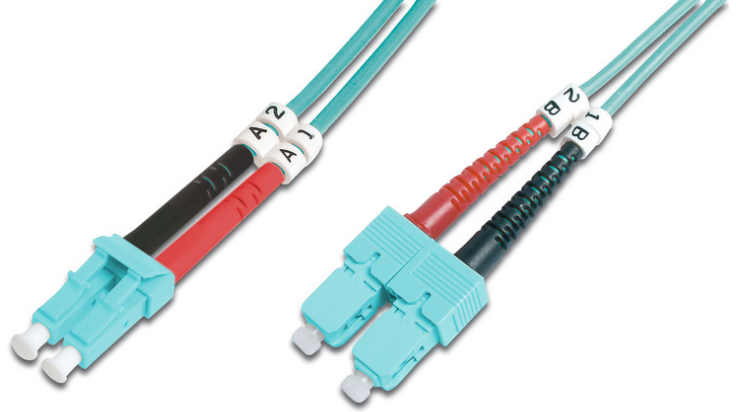

DIGITUS Fiber Optik Çokmodlu Ara Kablo, OM 3, LC / SC

DK-2532-01/3
EAN 4016032249566

FO patch cord, duplex, LC to SC MM OM3 50/125 æ, 1 m

Fiber optik patch kablo, çift yönlü, LC - SC, MM OM3 50/125 µ, 1 m

Ağiniz için mükemmel performans ve bağlantı kalitesi.

- Çift yönlü kablo
- LSOH
- Seramik halkalı Konektör
- Kablo çapı 2 mm
- Test raporu içeren tekli ambalaj
- Çeşitler: Fiber Optik Bağlantı Kabloları
- Fiber çapı: 50/125 µ

- Fiber sınıfı: OM3
- Kablo çapı: 2 mm
- Kablo tipi: I-VH 2G50/125 µ
- Kapak: iki renkli
- Konektör 1: LC
- Konektör 2: SC
- Mod: Çok modlu
- Paket: DIGITUS Polietilen Torba
- Renkli kablo: açık mavi
- Uzunluk: 1 m

More images:

Part No.	DK-2532-01/3			
Lenght	1 m			
Cable Type	Duplex MM 50/125		OM3 LSZH	
	END A	END B		
Connector Type	LC	SC		
Insertion Loss (dB)	0.17	0.1	0.14	0.08
	Return Loss (dB)	32.2	39.2	34.9
Q.C.	PASS			