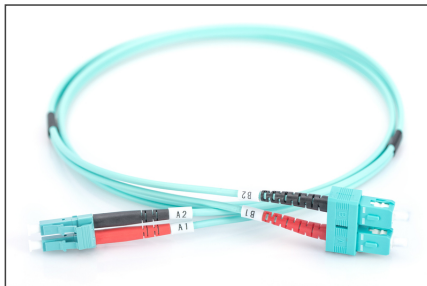

DIGITUS Fiber Optik Çokmodlu Ara Kablo, OM 3, LC / SC

DK-2532-01/3
EAN 4016032249566

FO patch cord, duplex, LC to SC MM OM3 50/125 æ, 1 m

Fiber optik patch kablo, çift yönlü, LC - SC, MM OM3 50/125 µ, 1 m

Ağiniz için mükemmel performans ve bağlantı kalitesi.

- Çift yönlü kablo
- LSOH
- Seramik halkalı Konektör
- Kablo çapı 2 mm
- Test raporu içeren tekli ambalaj
- Çeşitler: Fiber Optik Bağlantı Kabloları
- Fiber çapı: 50/125 µ

- Fiber sınıfı: OM3
- Kablo çapı: 2 mm
- Kablo tipi: I-VH 2G50/125 µ
- Kapak: iki renkli
- Konektör 1: LC
- Konektör 2: SC
- Mod: Çok modlu
- Paket: DIGITUS Polietilen Torba
- Renkli kablo: açık mavi
- Uzunluk: 1 m

More images:

Part No.	DK-2532-01/3			
Lenght	1 m			
Cable Type	Duplex MM 50/125		OM3 LSZH	
	END A	END B		
Connector Type	LC	SC		
Insertion Loss (dB)	0.17	0.1	0.14	0.08
	Return Loss (dB)	32.2	39.2	34.9
Q.C.	PASS			