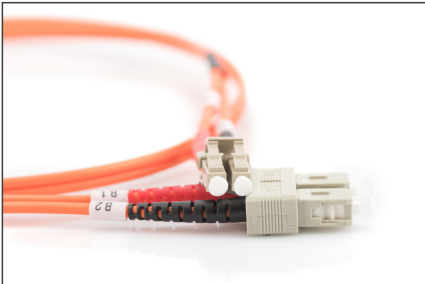

DIGITUS Fiber Optik Çokmodlu Ara Kablo, LC / SC

DK-2532-03
EAN 4016032249412

FO patch cord, duplex, LC to SC MM OM2 50/125 æ, 3 m

Fiber optik patch kablo, çift yönlü, LC - SC, MM OM2 50/125 µ, 3 m

Ağiniz için mükemmel performans ve bağlantı kalitesi.

- Çift yönlü kablo
- LSOH
- Seramik halkalı Konektör
- Kablo çapı 2 mm
- Test raporu içeren tekli ambalaj
- Çeşitler: Fiber Optik Bağlantı Kabloları

- Fiber çapı: 50/125 µ
- Fiber sınıfı: OM2
- Kablo tipi: I-VH 2G50/125 µ
- Kapak: iki renkli
- Konektör 1: LC
- Konektör 2: SC
- Mod: Çok modlu
- Paket: DIGITUS Polietilen Torba
- Renkli kablo: turuncu
- Uzunluk: 3 m

More images:

Part No.	DK-2532-03			
Lenght	3 m			
Cable Type	Duplex MM 50/125		OM2 LSZH	
	END A		END B	
Connector Type	LC		SC	
	0.1	0.06	0.12	0.11
Insertion Loss (dB)	31.9	31.3	33.1	35.9
Return Loss (dB)	PASS			
Q.C.	PASS			