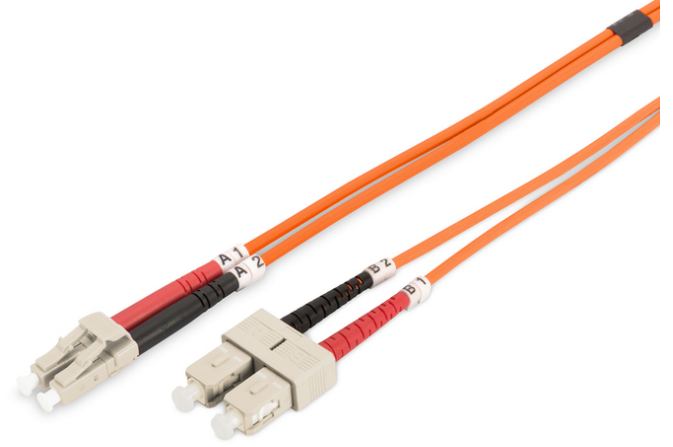

DIGITUS Fiber Optik Çokmodlu Ara Kablo, LC / SC

DK-2532-03
EAN 4016032249412

FO patch cord, duplex, LC to SC MM OM2 50/125 æ, 3 m

Fiber optik patch kablo, çift yönlü, LC - SC, MM OM2 50/125 µ, 3 m

Ağiniz için mükemmel performans ve bağlantı kalitesi.

- Çift yönlü kablo
- LSOH
- Seramik halkalı Konektör
- Kablo çapı 2 mm
- Test raporu içeren tekli ambalaj
- Çeşitler: Fiber Optik Bağlantı Kabloları

- Fiber çapı: 50/125 µ
- Fiber sınıfı: OM2
- Kablo tipi: I-VH 2G50/125 µ
- Kapak: iki renkli
- Konektör 1: LC
- Konektör 2: SC
- Mod: Çok modlu
- Paket: DIGITUS Polietilen Torba
- Renkli kablo: turuncu
- Uzunluk: 3 m

More images:

Part No.	DK-2532-03			
Lenght	3 m			
Cable Type	Duplex MM 50/125		OM2 LSZH	
	END A		END B	
Connector Type	LC		SC	
	0.1	0.06	0.12	0.11
Insertion Loss (dB)	31.9	31.3	33.1	35.9
Return Loss (dB)	PASS			
Q.C.	PASS			