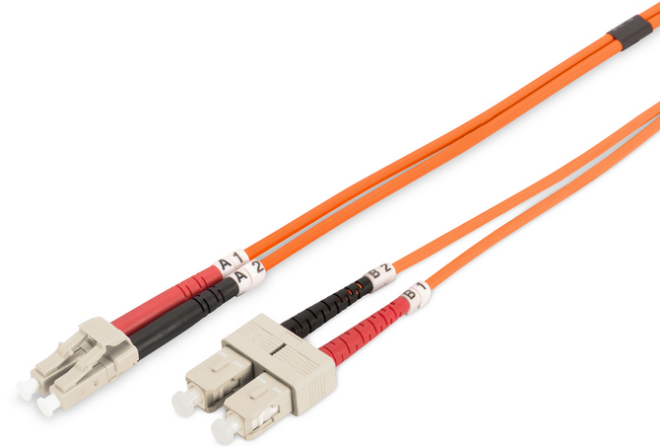

# DIGITUS LWL Multimode Patchkabel, LC / SC

DK-2532-03  
EAN 4016032249412

**FO patch cord, duplex, LC to SC MM OM2 50/125 æ, 3 m**

Glasvezel patchkabel, duplex, LC naar SC,MM OM2 50/125 µ, 3 m

**Zeer goede prestaties en uitstekende kwaliteit van de aansluitingen van uw netwerk.**

- Duplexkabel
- LSOH
- Stekker met keramische ring
- Kabeldoorsnede 2 mm
- Per stuk verpakt met testrapport
- Assortiment: Glasvezel patchkabels

- Beschermkous: tweekleurig
- Connector 1: LC
- Connector 2: SC
- Kabelkleur: oranje
- Kabeltype: I-VH 2G50/125 µ
- Modus: Multimodus
- Verpakking: DIGITUS polybag
- Vezeldiameter: 50/125 µ
- Vezelklasse: OM2
- Lengte: 3 m

**More images:**

Part No.	DK-2532-03			
Lenght	3 m			
Cable Type	Duplex MM 50/125		OM2 LSZH	
	END A		END B	
Connector Type	LC		SC	
	0.1	0.06	0.12	0.11
Insertion Loss (dB)	31.9	31.3	33.1	35.9
Return Loss (dB)	PASS			
Q.C.				