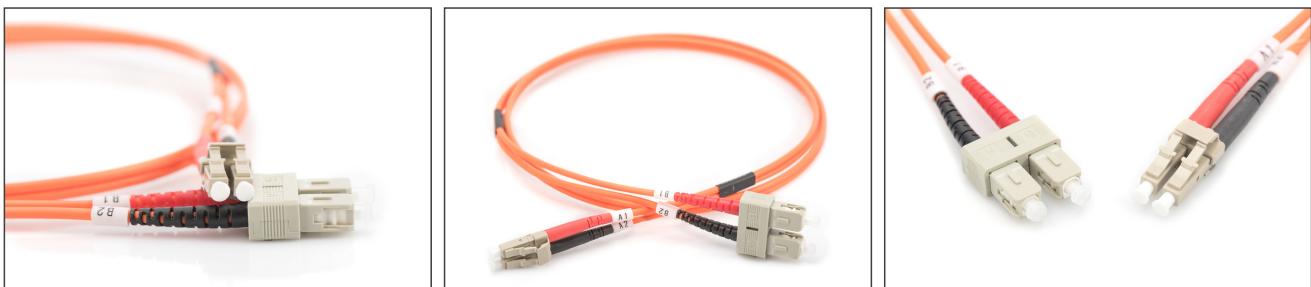

# DIGITUS LWL Multimode Patchkabel, LC / SC

DK-2532-03  
EAN 4016032249412

**FO patch cord, duplex, LC to SC MM OM2 50/125 æ, 3 m**

Glasvezel patchkabel, duplex, LC naar SC,MM OM2 50/125 µ, 3 m

**Zeer goede prestaties en uitstekende kwaliteit van de aansluitingen van uw netwerk.**

- Duplexkabel
- LSOH
- Stekker met keramische ring
- Kabeldoorsnede 2 mm
- Per stuk verpakt met testrapport
- Assortiment: Glasvezel patchkabels

- Beschermkous: tweekleurig
- Connector 1: LC
- Connector 2: SC
- Kabelkleur: oranje
- Kabeltype: I-VH 2G50/125 µ
- Modus: Multimodus
- Verpakking: DIGITUS polybag
- Vezeldiameter: 50/125 µ
- Vezelklasse: OM2
- Lengte: 3 m

**More images:**

Part No.	DK-2532-03			
Lenght	3 m			
Cable Type	Duplex MM 50/125		OM2 LSZH	
	END A		END B	
Connector Type	LC		SC	
	0.1	0.06	0.12	0.11
Insertion Loss (dB)	31.9	31.3	33.1	35.9
Return Loss (dB)	PASS			
Q.C.				