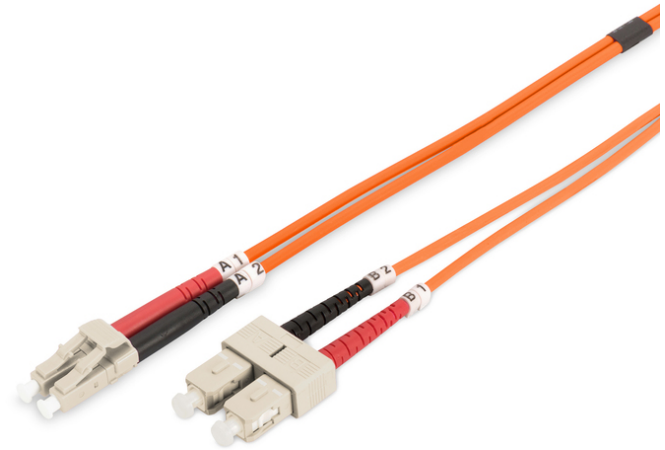

DIGITUS LWL Multimode Patchkabel, LC / SC

DK-2532-03
EAN 4016032249412

FO patch cord, duplex, LC to SC MM OM2 50/125 æ, 3 m

Glasvezel patchkabel, duplex, LC naar SC,MM OM2 50/125 µ, 3 m

Zeer goede prestaties en uitstekende kwaliteit van de aansluitingen van uw netwerk.

- Duplexkabel
- LSOH
- Stekker met keramische ring
- Kabeldoorsnede 2 mm
- Per stuk verpakt met testrapport
- Assortiment: Glasvezel patchkabels

- Beschermkous: tweekleurig
- Connector 1: LC
- Connector 2: SC
- Kabelkleur: oranje
- Kabeltype: I-VH 2G50/125 µ
- Modus: Multimodus
- Verpakking: DIGITUS polybag
- Vezeldiameter: 50/125 µ
- Vezelklasse: OM2
- Lengte: 3 m

More images:

Part No.	DK-2532-03			
Lenght	3 m			
Cable Type	Duplex MM 50/125		OM2 LSZH	
	END A		END B	
Connector Type	LC		SC	
Insertion Loss (dB)	0.1	0.06	0.12	0.11
Return Loss (dB)	31.9	31.3	33.1	35.9
Q.C.	PASS			