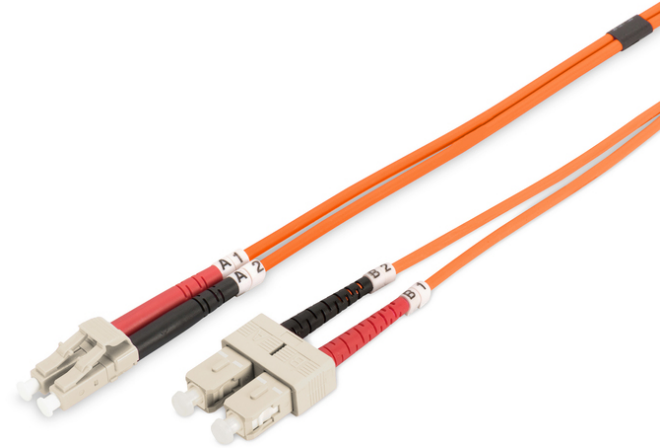

# DIGITUS Cavo patch multimodale LWL, LC/SC

**DK-2532-03**  
**EAN 4016032249412**

**FO patch cord, duplex, LC to SC MM OM2 50/125 æ, 3 m**

Cavo patch in fibra ottica, duplex, da LC a SC, MM OM2 50/125 µ, 3 m

**Le migliori prestazioni e qualità della connessione per la vostra rete.**

- Cavo Duplex
- LSOH
- Spina con giunto in ceramica
- Diametro del cavo 2 mm
- Confezionate singolarmente con certificato di collaudo
- Assortimento: Cavi patch in fibra ottica

- Classe fibra: OM2
- Colore cavo: arancione
- Connettore 1: LC
- Connettore 2: SC
- Diametro della fibra: 50/125µ
- Imballaggio: Busta in plastica DIGITUS
- Modalità: Multimodale
- Protezione: bicolore
- Tipo di cavo: I-VH 2G50/125µ
- Lunghezza: 3 m

**More images:**

Part No.	DK-2532-03			
Lenght	3 m			
Cable Type	Duplex MM 50/125		OM2 LSZH	
	END A		END B	
Connector Type	LC		SC	
	0.1	0.06	0.12	0.11
Insertion Loss (dB)	31.9	31.3	33.1	35.9
Return Loss (dB)	PASS			
Q.C.				