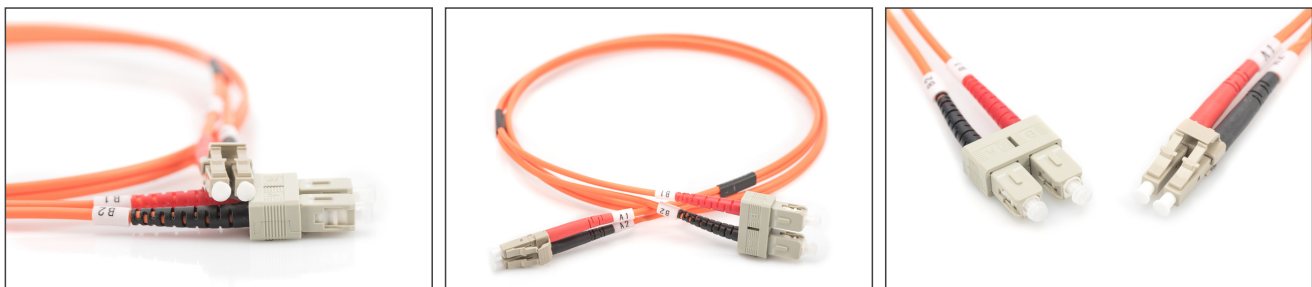

# DIGITUS Cavo patch multimodale LWL, LC/SC

**DK-2532-03**  
**EAN 4016032249412**

**FO patch cord, duplex, LC to SC MM OM2 50/125 æ, 3 m**

Cavo patch in fibra ottica, duplex, da LC a SC, MM OM2 50/125 µ, 3 m

**Le migliori prestazioni e qualità della connessione per la vostra rete.**

- Cavo Duplex
- LSOH
- Spina con giunto in ceramica
- Diametro del cavo 2 mm
- Confezionate singolarmente con certificato di collaudo
- Assortimento: Cavi patch in fibra ottica

- Classe fibra: OM2
- Colore cavo: arancione
- Connettore 1: LC
- Connettore 2: SC
- Diametro della fibra: 50/125µ
- Imballaggio: Busta in plastica DIGITUS
- Modalità: Multimodale
- Protezione: bicolore
- Tipo di cavo: I-VH 2G50/125µ
- Lunghezza: 3 m

**More images:**

Part No.	DK-2532-03			
Lenght	3 m			
Cable Type	Duplex MM 50/125		OM2 LSZH	
	END A		END B	
Connector Type	LC		SC	
	0.1	0.06	0.12	0.11
Insertion Loss (dB)	31.9	31.3	33.1	35.9
Return Loss (dB)	PASS			
Q.C.				