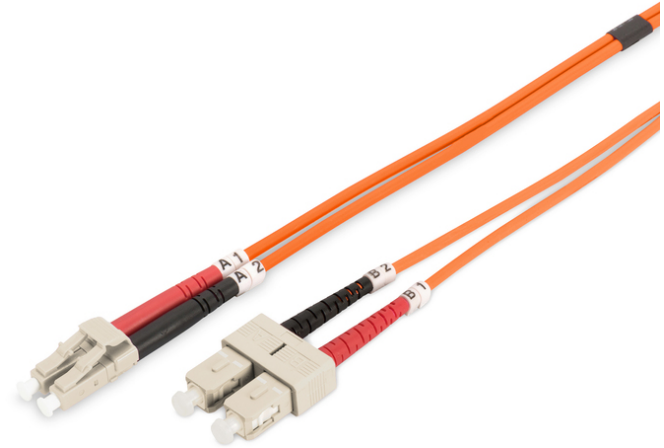

DIGITUS Câble de brassage multimode à fibre optique, LC / SC

DK-2532-03
EAN 4016032249412

FO patch cord, duplex, LC to SC MM OM2 50/125 æ, 3 m

Câble de raccordement FO, duplex, LC vers SC,MM OM2 50/125 µ, 3 m

Un débit et une qualité de connexion excellents pour votre réseau.

- Câble duplex
- LSOH
- Connecteur avec fêrule en céramique
- Diamètre du câble : 2 mm
- Emballé unitairement avec protocole de mesure
- Assortiment: Jarretièrre (fibre optique)

- Connecteur 1: LC
- Connecteur 2: SC
- Couleur du câble: orange
- Démarrage: bicolore
- Diamètre de la fibre: 50/125 µm
- Emballage: DIGITUS Polybag (sac en plastique)
- Mode: Multimode
- Type de câble: I-VH 2G 50/125 µm
- Type de fibre optique: OM2
- Longueur: 3 m

More images:

Part No.	DK-2532-03			
Lenght	3 m			
Cable Type	Duplex MM 50/125		OM2 LSZH	
	END A		END B	
Connector Type	LC		SC	
	0.1	0.06	0.12	0.11
Insertion Loss (dB)	31.9	31.3	33.1	35.9
Return Loss (dB)	PASS			
Q.C.				