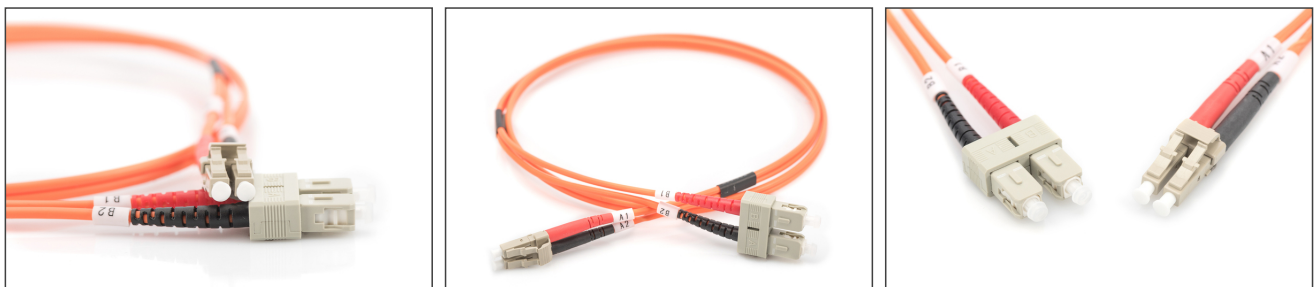

DIGITUS Câble de brassage multimode à fibre optique, LC / SC

DK-2532-03
EAN 4016032249412

FO patch cord, duplex, LC to SC MM OM2 50/125 æ, 3 m

Câble de raccordement FO, duplex, LC vers SC,MM OM2 50/125 µ, 3 m

Un débit et une qualité de connexion excellents pour votre réseau.

- Câble duplex
- LSOH
- Connecteur avec fêrule en céramique
- Diamètre du câble : 2 mm
- Emballé unitairement avec protocole de mesure
- Assortiment: Jarretièrre (fibre optique)

- Connecteur 1: LC
- Connecteur 2: SC
- Couleur du câble: orange
- Démarrage: bicolore
- Diamètre de la fibre: 50/125 µm
- Emballage: DIGITUS Polybag (sac en plastique)
- Mode: Multimode
- Type de câble: I-VH 2G 50/125 µm
- Type de fibre optique: OM2
- Longueur: 3 m

More images:

Part No.	DK-2532-03			
Lenght	3 m			
Cable Type	Duplex MM 50/125		OM2 LSZH	
	END A		END B	
Connector Type	LC		SC	
	0.1	0.06	0.12	0.11
Insertion Loss (dB)	31.9	31.3	33.1	35.9
Return Loss (dB)	PASS			
Q.C.				