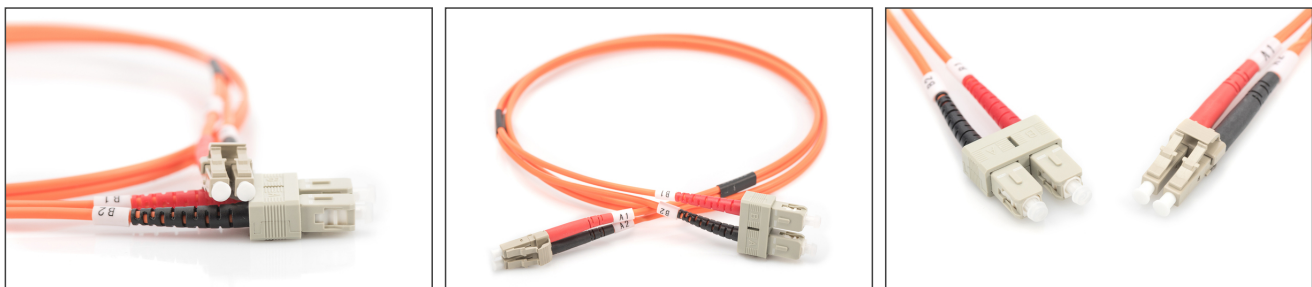

DIGITUS Cable de conexión multimode de fibra óptica, LC/SC

DK-2532-03
EAN 4016032249412

FO patch cord, duplex, LC to SC MM OM2 50/125 æ, 3 m

Cable de conexión de fibra óptica, dúplex, LC a SC,MM OM2 50/125 µ, 3 m

Optimiza el rendimiento y la calidad de las conexiones de su red.

- Cable Duplex
- LSOH
- Conector con férula de cerámica
- Diámetro del cable de 2 mm
- Envoltorio individual con informe de medición
- Clase de fibra: OM2

- Color del cable: naranja
- Conector 1: LC
- Conector 2: SC
- Diámetro de fibra: 50/125µ
- Embalaje: Bolsa de polietileno DIGITUS
- Gama: Cables de conexión de fibra óptica
- Manguito: bicolor
- Modo: Multimodo
- Tipo de cable: I-VH 2G50/125µ
- Longitud: 3 m

More images:

Part No.	DK-2532-03			
Lenght	3 m			
Cable Type	Duplex MM 50/125		OM2 LSZH	
	END A		END B	
Connector Type	LC		SC	
	0.1	0.06	0.12	0.11
Insertion Loss (dB)	31.9	31.3	33.1	35.9
Return Loss (dB)	PASS			
Q.C.				