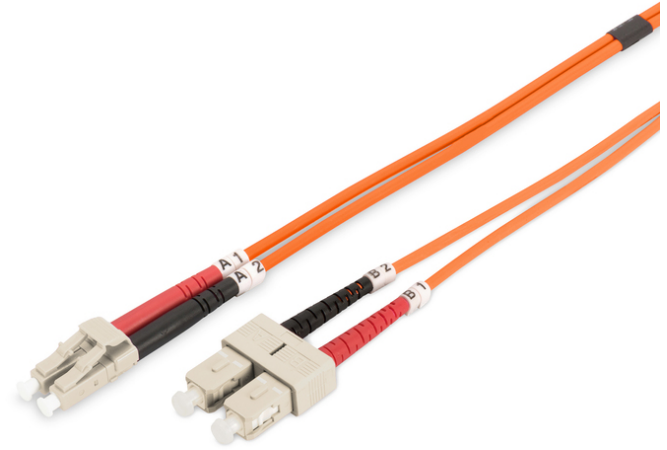

DIGITUS Cable de conexión multimode de fibra óptica, LC/SC

DK-2532-03
EAN 4016032249412

FO patch cord, duplex, LC to SC MM OM2 50/125 æ, 3 m

Cable de conexión de fibra óptica, dúplex, LC a SC,MM OM2 50/125 µ, 3 m

Optimiza el rendimiento y la calidad de las conexiones de su red.

- Cable Duplex
- LSOH
- Conector con férula de cerámica
- Diámetro del cable de 2 mm
- Envoltorio individual con informe de medición
- Clase de fibra: OM2

- Color del cable: naranja
- Conector 1: LC
- Conector 2: SC
- Diámetro de fibra: 50/125µ
- Embalaje: Bolsa de polietileno DIGITUS
- Gama: Cables de conexión de fibra óptica
- Manguito: bicolor
- Modo: Multimodo
- Tipo de cable: I-VH 2G50/125µ
- Longitud: 3 m

More images:

Part No.	DK-2532-03			
Lenght	3 m			
Cable Type	Duplex MM 50/125		OM2 LSZH	
	END A		END B	
Connector Type	LC		SC	
	0.1	0.06	0.12	0.11
Insertion Loss (dB)	31.9	31.3	33.1	35.9
Return Loss (dB)	PASS			
Q.C.				