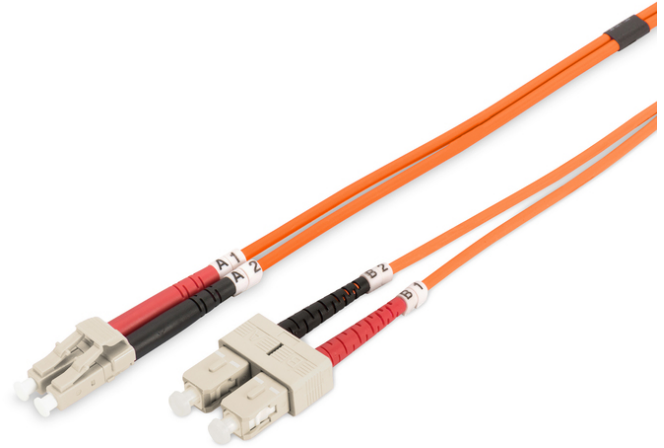

DIGITUS LWL Multimode Patchkabel, LC / SC

DK-2532-03
EAN 4016032249412

LWL Patchkabel, Duplex, LC zu SC MM OM2 50/125 µ, 3 m

LWL Patchkabel, Duplex, LC zu SC,MM OM2 50/125 µ, 3 m

Zukunftsorientierte Standards und High-End Qualität für Ihr Netzwerk.

- Duplex Kabel
- LSOH
- Stecker mit Keramik Ferrule
- Kabeldurchmesser 2 mm
- Einzeln verpackt mit Messprotokoll
- Anschluss 1: LC

- Anschluss 2: SC
- Art: Multimode
- Farbe Kabel: orange
- Faser Durchmesser: 50/125µ
- Faser Klasse: OM2
- Haube: zweifarbig
- Kabeltyp: I-VH 2G50/125µ
- Sortiment: Fiber Optic Patchkabel
- Verpackung: DIGITUS Polybag
- Länge: 3 m

Weitere Anwendungsbilder:

Part No.	DK-2532-03			
Lenght	3 m			
Cable Type	Duplex MM 50/125		OM2 LSZH	
	END A		END B	
Connector Type	LC		SC	
	0.1	0.06	0.12	0.11
Insertion Loss (dB)	31.9	31.3	33.1	35.9
Return Loss (dB)	PASS			
Q.C.	PASS			