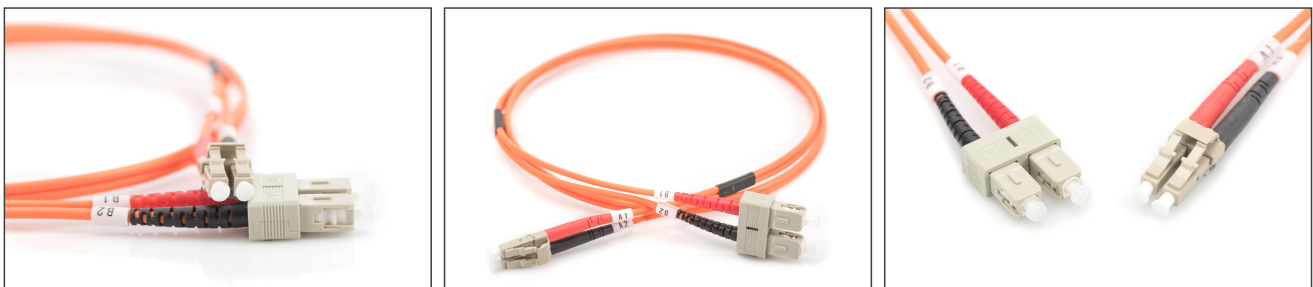

DIGITUS LWL Multimode Patchkabel, LC / SC

DK-2532-03
EAN 4016032249412

LWL Patchkabel, Duplex, LC zu SC MM OM2 50/125 µ, 3 m

LWL Patchkabel, Duplex, LC zu SC,MM OM2 50/125 µ, 3 m

Zukunftsorientierte Standards und High-End Qualität für Ihr Netzwerk.

- Duplex Kabel
- LSOH
- Stecker mit Keramik Ferrule
- Kabeldurchmesser 2 mm
- Einzeln verpackt mit Messprotokoll
- Anschluss 1: LC

- Anschluss 2: SC
- Art: Multimode
- Farbe Kabel: orange
- Faser Durchmesser: 50/125µ
- Faser Klasse: OM2
- Haube: zweifarbig
- Kabeltyp: I-VH 2G50/125µ
- Sortiment: Fiber Optic Patchkabel
- Verpackung: DIGITUS Polybag
- Länge: 3 m

Weitere Anwendungsbilder:

Part No.	DK-2532-03			
Lenght	3 m			
Cable Type	Duplex MM 50/125		OM2 LSZH	
	END A		END B	
Connector Type	LC		SC	
	0.1	0.06	0.12	0.11
Insertion Loss (dB)	31.9	31.3	33.1	35.9
Return Loss (dB)	PASS			
Q.C.	PASS			