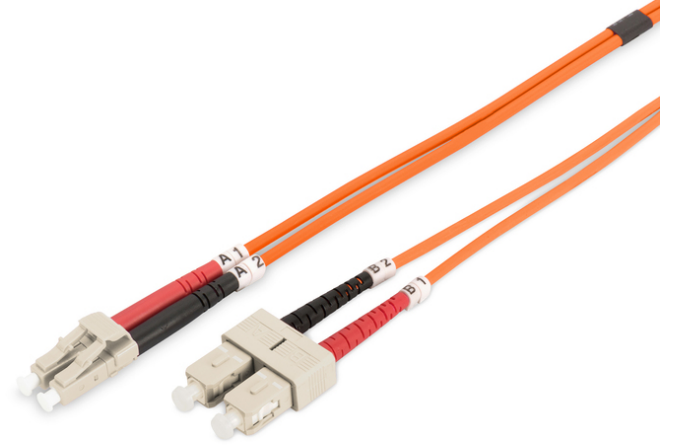

DIGITUS Fiber Optik Çokmodlu Ara Kablo, LC / SC

DK-2532-02

EAN 4016032249405

FO patch cord, duplex, LC to SC MM OM2 50/125 æ, 2 m

Fiber optik patch kablo, çift yönlü, LC - SC, MM OM2 50/125 µ, 2 m

Ağınız için mükemmel performans ve bağlantı kalitesi.

- Çift yönlü kablo
- LSOH
- Seramik halkalı Konektör
- Kablo çapı 2 mm
- Test raporu içeren tekli ambalaj
- Çeşitler: Fiber Optik Bağlantı Kabloları

- Fiber çapı: 50/125 µ
- Fiber sınıfı: OM2
- Kablo tipi: I-VH 2G50/125 µ
- Kapak: iki renkli
- Konektör 1: LC
- Konektör 2: SC
- Mod: Çok modlu
- Paket: DIGITUS Polietilen Torba
- Renkli kablo: turuncu
- Uzunluk: 2 m

More images:

Part No.	DK-2532-02			
Lenght	2 m			
Cable Type	Duplex MM 50/125		OM2 LSZH	
	END A		END B	
Connector Type	LC		SC	
	0.1	0.06	0.12	0.11
Insertion Loss (dB)	31.9	31.3	33.1	35.9
Return Loss (dB)	PASS			
Q.C.	PASS			