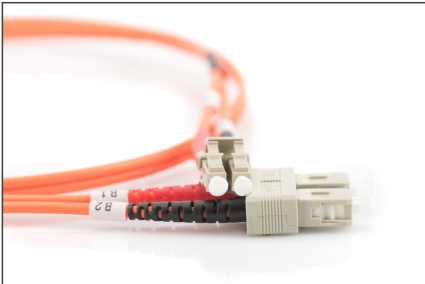

DIGITUS Fiber Optik Çokmodlu Ara Kablo, LC / SC

DK-2532-02

EAN 4016032249405

FO patch cord, duplex, LC to SC MM OM2 50/125 æ, 2 m

Fiber optik patch kablo, çift yönlü, LC - SC, MM OM2 50/125 µ, 2 m

Ağınız için mükemmel performans ve bağlantı kalitesi.

- Çift yönlü kablo
- LSOH
- Seramik halkalı Konektör
- Kablo çapı 2 mm
- Test raporu içeren tekli ambalaj
- Çeşitler: Fiber Optik Bağlantı Kabloları

- Fiber çapı: 50/125 µ
- Fiber sınıfı: OM2
- Kablo tipi: I-VH 2G50/125 µ
- Kapak: iki renkli
- Konektör 1: LC
- Konektör 2: SC
- Mod: Çok modlu
- Paket: DIGITUS Polietilen Torba
- Renkli kablo: turuncu
- Uzunluk: 2 m

More images:

Part No.	DK-2532-02			
Lenght	2 m			
Cable Type	Duplex MM 50/125		OM2 LSZH	
	END A		END B	
Connector Type	LC		SC	
	0.1	0.06	0.12	0.11
Insertion Loss (dB)	31.9	31.3	33.1	35.9
Return Loss (dB)	PASS			
Q.C.	PASS			