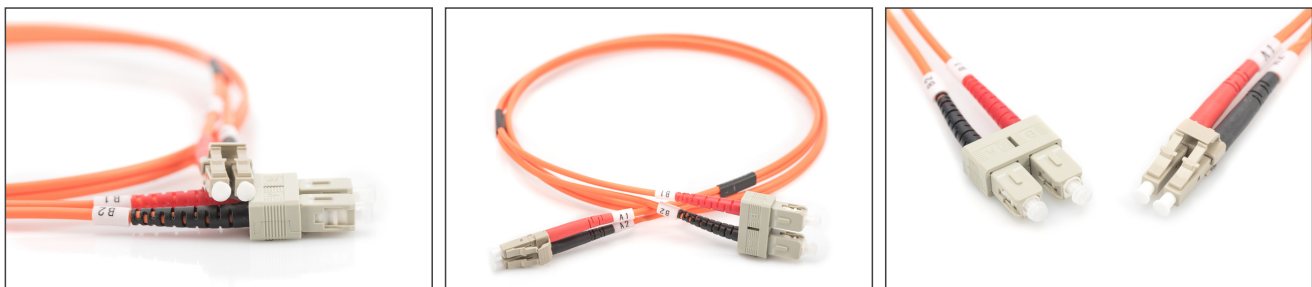

DIGITUS LWL Multimode Patchkabel, LC / SC

DK-2532-02
EAN 4016032249405

FO patch cord, duplex, LC to SC MM OM2 50/125 æ, 2 m

Glasvezel patchkabel, duplex, LC naar SC,MM OM2 50/125 µ, 2 m

Zeer goede prestaties en uitstekende kwaliteit van de aansluitingen van uw netwerk.

- Duplexkabel
- LSOH
- Stekker met keramische ring
- Kabeldoorsnede 2 mm
- Per stuk verpakt met testrapport
- Assortiment: Glasvezel patchkabels

- Beschermkous: tweekleurig
- Connector 1: LC
- Connector 2: SC
- Kabelkleur: oranje
- Kabeltype: I-VH 2G50/125 µ
- Modus: Multimodus
- Verpakking: DIGITUS polybag
- Vezeldiameter: 50/125 µ
- Vezelklasse: OM2
- Lengte: 2 m

More images:

Part No.	DK-2532-02			
Lenght	2 m			
Cable Type	Duplex MM 50/125		OM2 LSZH	
	END A		END B	
Connector Type	LC		SC	
	0.1	0.06	0.12	0.11
Insertion Loss (dB)	31.9	31.3	33.1	35.9
Return Loss (dB)	PASS			
Q.C.	PASS			