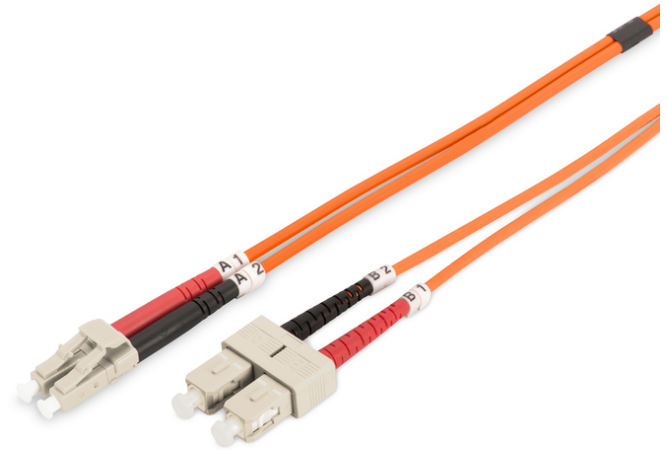

DIGITUS LWL Multimode Patchkabel, LC / SC

DK-2532-02
EAN 4016032249405

FO patch cord, duplex, LC to SC MM OM2 50/125 æ, 2 m

Glasvezel patchkabel, duplex, LC naar SC,MM OM2 50/125 µ, 2 m

Zeer goede prestaties en uitstekende kwaliteit van de aansluitingen van uw netwerk.

- Duplexkabel
- LSOH
- Stekker met keramische ring
- Kabeldoorsnede 2 mm
- Per stuk verpakt met testrapport
- Assortiment: Glasvezel patchkabels

- Beschermkous: tweekleurig
- Connector 1: LC
- Connector 2: SC
- Kabelkleur: oranje
- Kabeltype: I-VH 2G50/125 µ
- Modus: Multimodus
- Verpakking: DIGITUS polybag
- Vezeldiameter: 50/125 µ
- Vezelklasse: OM2
- Lengte: 2 m

More images:

Part No.	DK-2532-02			
Lenght	2 m			
Cable Type	Duplex MM 50/125		OM2 LSZH	
	END A		END B	
Connector Type	LC		SC	
	0.1	0.06	0.12	0.11
Insertion Loss (dB)	31.9	31.3	33.1	35.9
Return Loss (dB)	PASS			
Q.C.	PASS			