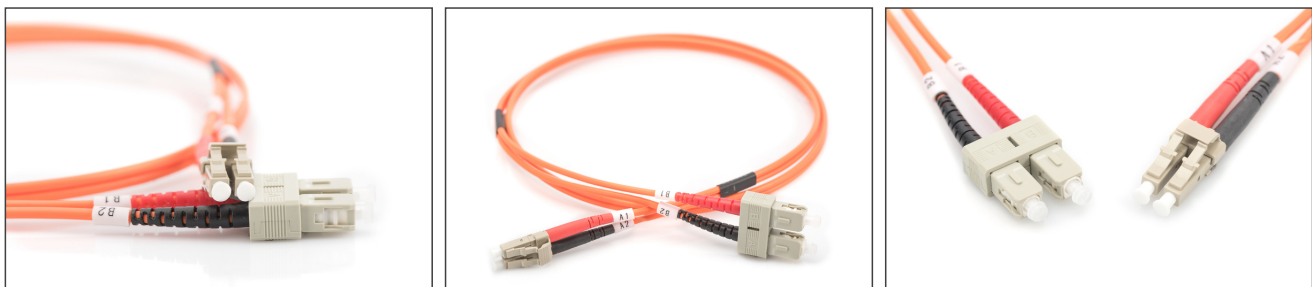

DIGITUS Cable de conexión multimode de fibra óptica, LC/SC

DK-2532-02
EAN 4016032249405

FO patch cord, duplex, LC to SC MM OM2 50/125 æ, 2 m

Cable de conexión de fibra óptica, dúplex, LC a SC,MM OM2 50/125 µ, 2 m

Optimiza el rendimiento y la calidad de las conexiones de su red.

- Cable Duplex
- LSOH
- Conector con férula de cerámica
- Diámetro del cable de 2 mm
- Envoltorio individual con informe de medición
- Clase de fibra: OM2

- Color del cable: naranja
- Conector 1: LC
- Conector 2: SC
- Diámetro de fibra: 50/125µ
- Embalaje: Bolsa de polietileno DIGITUS
- Gama: Cables de conexión de fibra óptica
- Manguito: bicolor
- Modo: Multimodo
- Tipo de cable: I-VH 2G50/125µ
- Longitud: 2 m

More images:

Part No.	DK-2532-02			
Lenght	2 m			
Cable Type	Duplex MM 50/125		OM2 LSZH	
	END A		END B	
Connector Type	LC		SC	
	0.1	0.06	0.12	0.11
Insertion Loss (dB)	31.9	31.3	33.1	35.9
Return Loss (dB)	PASS			
Q.C.				