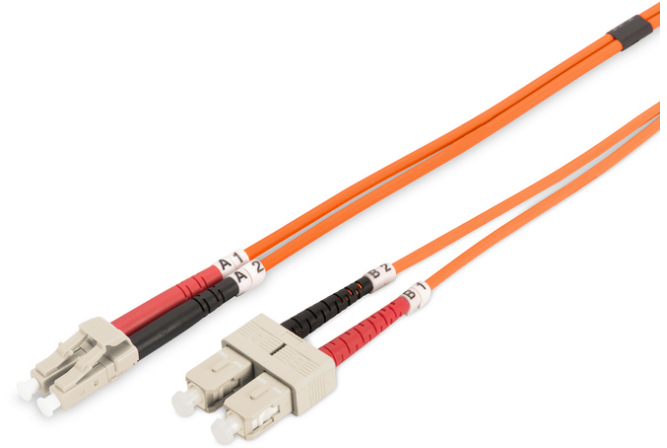

DIGITUS Cable de conexión multimode de fibra óptica, LC/SC

DK-2532-02
EAN 4016032249405

FO patch cord, duplex, LC to SC MM OM2 50/125 æ, 2 m

Cable de conexión de fibra óptica, dúplex, LC a SC,MM OM2 50/125 µ, 2 m

Optimiza el rendimiento y la calidad de las conexiones de su red.

- Cable Duplex
- LSOH
- Conector con férula de cerámica
- Diámetro del cable de 2 mm
- Envoltorio individual con informe de medición
- Clase de fibra: OM2

- Color del cable: naranja
- Conector 1: LC
- Conector 2: SC
- Diámetro de fibra: 50/125µ
- Embalaje: Bolsa de polietileno DIGITUS
- Gama: Cables de conexión de fibra óptica
- Manguito: bicolor
- Modo: Multimodo
- Tipo de cable: I-VH 2G50/125µ
- Longitud: 2 m

More images:

Part No.	DK-2532-02			
Lenght	2 m			
Cable Type	Duplex MM 50/125		OM2 LSZH	
	END A		END B	
Connector Type	LC		SC	
	0.1	0.06	0.12	0.11
Insertion Loss (dB)	31.9	31.3	33.1	35.9
Return Loss (dB)	PASS			
Q.C.				