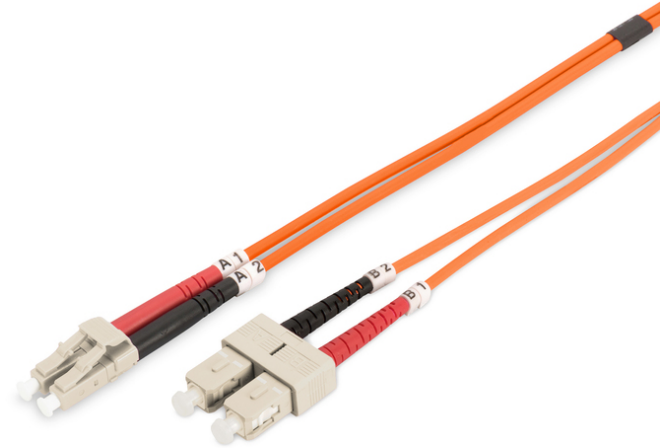

DIGITUS LWL Multimode Patchkabel, LC / SC

DK-2532-02
EAN 4016032249405

LWL Patchkabel, Duplex, LC zu SC MM OM2 50/125 µ, 2 m

LWL Patchkabel, Duplex, LC zu SC,MM OM2 50/125 µ, 2 m

Zukunftsorientierte Standards und High-End Qualität für Ihr Netzwerk.

- Duplex Kabel
- LSOH
- Stecker mit Keramik Ferrule
- Kabeldurchmesser 2 mm
- Einzeln verpackt mit Messprotokoll
- Anschluss 1: LC

- Anschluss 2: SC
- Art: Multimode
- Farbe Kabel: orange
- Faser Durchmesser: 50/125µ
- Faser Klasse: OM2
- Haube: zweifarbig
- Kabeltyp: I-VH 2G50/125µ
- Sortiment: Fiber Optic Patchkabel
- Verpackung: DIGITUS Polybag
- Länge: 2 m

Weitere Anwendungsbilder:

Part No.	DK-2532-02			
Lenght	2 m			
Cable Type	Duplex MM 50/125		OM2 LSZH	
	END A		END B	
Connector Type	LC		SC	
	0.1	0.06	0.12	0.11
Insertion Loss (dB)	31.9	31.3	33.1	35.9
Return Loss (dB)	PASS			
Q.C.	PASS			