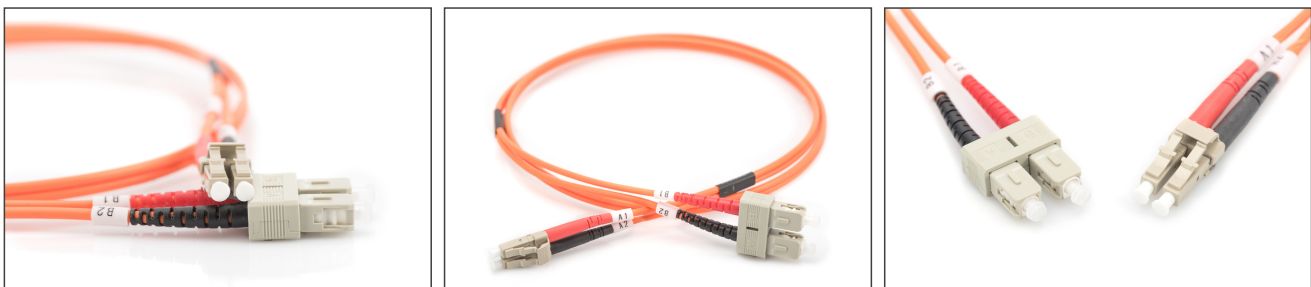

DIGITUS LWL Multimode Patchkabel, LC / SC

DK-2532-02
EAN 4016032249405

LWL Patchkabel, Duplex, LC zu SC MM OM2 50/125 µ, 2 m

LWL Patchkabel, Duplex, LC zu SC,MM OM2 50/125 µ, 2 m

Zukunftsorientierte Standards und High-End Qualität für Ihr Netzwerk.

- Duplex Kabel
- LSOH
- Stecker mit Keramik Ferrule
- Kabeldurchmesser 2 mm
- Einzeln verpackt mit Messprotokoll
- Anschluss 1: LC

- Anschluss 2: SC
- Art: Multimode
- Farbe Kabel: orange
- Faser Durchmesser: 50/125µ
- Faser Klasse: OM2
- Haube: zweifarbig
- Kabeltyp: I-VH 2G50/125µ
- Sortiment: Fiber Optic Patchkabel
- Verpackung: DIGITUS Polybag
- Länge: 2 m

Weitere Anwendungsbilder:

Part No.	DK-2532-02			
Lenght	2 m			
Cable Type	Duplex MM 50/125		OM2 LSZH	
	END A		END B	
Connector Type	LC		SC	
	0.1	0.06	0.12	0.11
Insertion Loss (dB)	31.9	31.3	33.1	35.9
Return Loss (dB)	PASS			
Q.C.	PASS			