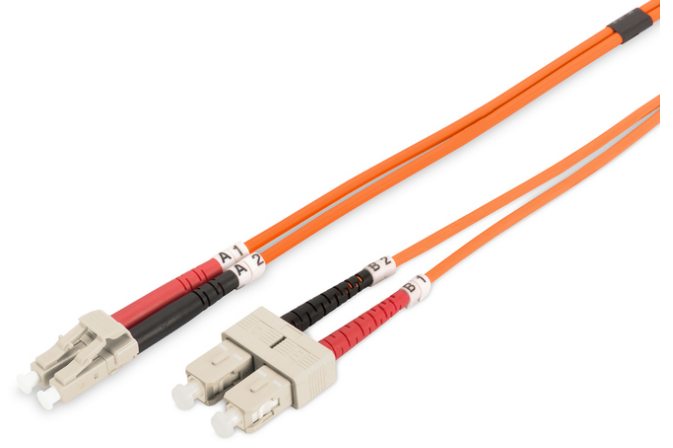

DIGITUS Fiber Optik Çokmodlu Ara Kablo, LC / SC

DK-2532-01

EAN 4016032249399

FO patch cord, duplex, LC to SC MM OM2 50/125 æ, 1 m

Fiber optik patch kablo, çift yönlü, LC - SC, MM OM2 50/125 µ, 1 m

Ağınız için mükemmel performans ve bağlantı kalitesi.

- Çift yönlü kablo
- LSOH
- Seramik halkalı Konektör
- Kablo çapı 2 mm
- Test raporu içeren tekli ambalaj
- Çeşitler: Fiber Optik Bağlantı Kabloları

- Fiber çapı: 50/125 µ
- Fiber sınıfı: OM2
- Kablo tipi: I-VH 2G50/125 µ
- Kapak: iki renkli
- Konektör 1: LC
- Konektör 2: SC
- Mod: Çok modlu
- Paket: DIGITUS Polietilen Torba
- Renkli kablo: turuncu
- Uzunluk: 1 m

More images:

Part No.	DK-2532-01			
Lenght	1 m			
Cable Type	Duplex MM 50/125	OM2 LSZH		
Connector Type	END A	END B		
	LC	SC		
Insertion Loss (dB)	0.1	0.06	0.12	0.11
Return Loss (dB)	31.9	31.3	33.1	35.9
Q.C.	PASS			