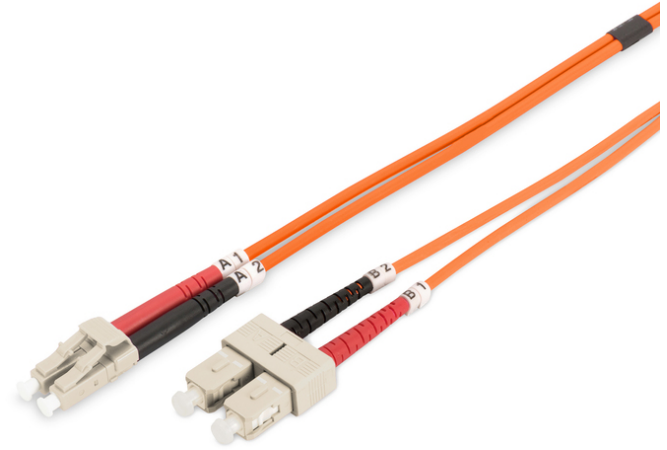

DIGITUS Cavo patch multimodale LWL, LC/SC

DK-2532-01
EAN 4016032249399

FO patch cord, duplex, LC to SC MM OM2 50/125 æ, 1 m

Cavo patch in fibra ottica, duplex, da LC a SC, MM OM2 50/125 µ, 1 m

Le migliori prestazioni e qualità della connessione per la vostra rete.

- Cavo Duplex
- LSOH
- Spina con giunto in ceramica
- Diametro del cavo 2 mm
- Confezionate singolarmente con certificato di collaudo
- Assortimento: Cavi patch in fibra ottica

- Classe fibra: OM2
- Colore cavo: arancione
- Connettore 1: LC
- Connettore 2: SC
- Diametro della fibra: 50/125µ
- Imballaggio: Busta in plastica DIGITUS
- Modalità: Multimodale
- Protezione: bicolore
- Tipo di cavo: I-VH 2G50/125µ
- Lunghezza: 1 m

More images:

Part No.	DK-2532-01			
Lenght	1 m			
Cable Type	Duplex MM 50/125		OM2 LSZH	
	END A		END B	
Connector Type	LC		SC	
Insertion Loss (dB)	0.1	0.06	0.12	0.11
Return Loss (dB)	31.9	31.3	33.1	35.9
Q.C.	PASS			