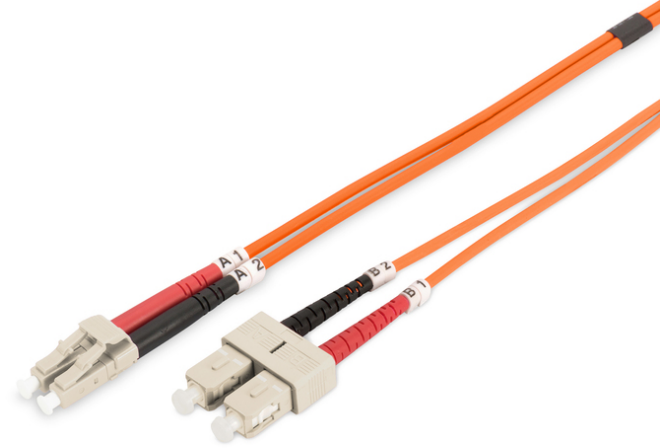

# DIGITUS Cable de conexión multimode de fibra óptica, LC/SC

DK-2532-01  
EAN 4016032249399

**FO patch cord, duplex, LC to SC MM OM2 50/125 æ, 1 m**

Cable de conexión de fibra óptica, dúplex, LC a SC,MM OM2 50/125 µ, 1 m

**Optimiza el rendimiento y la calidad de las conexiones de su red.**

- Cable Duplex
- LSOH
- Conector con férula de cerámica
- Diámetro del cable de 2 mm
- Envoltorio individual con informe de medición
- Clase de fibra: OM2

- Color del cable: naranja
- Conector 1: LC
- Conector 2: SC
- Diámetro de fibra: 50/125µ
- Embalaje: Bolsa de polietileno DIGITUS
- Gama: Cables de conexión de fibra óptica
- Manguito: bicolor
- Modo: Multimodo
- Tipo de cable: I-VH 2G50/125µ
- Longitud: 1 m

**More images:**

Part No.	DK-2532-01			
Lenght	1 m			
Cable Type	Duplex MM 50/125		OM2 LSZH	
	END A		END B	
Connector Type	LC		SC	
Insertion Loss (dB)	0.1	0.06	0.12	0.11
Return Loss (dB)	31.9	31.3	33.1	35.9
Q.C.	PASS			