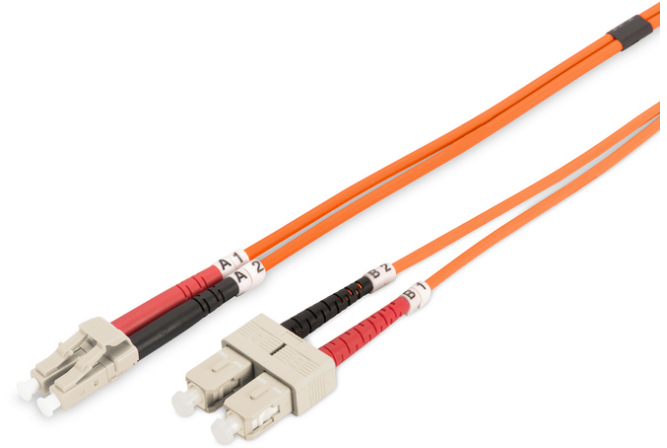

DIGITUS LWL Multimode Patchkabel, LC / SC

DK-2532-01
EAN 4016032249399

LWL Patchkabel, Duplex, LC zu SC MM OM2 50/125 µ, 1 m

LWL Patchkabel, Duplex, LC zu SC,MM OM2 50/125 µ, 1 m

Zukunftsorientierte Standards und High-End Qualität für Ihr Netzwerk.

- Duplex Kabel
- LSOH
- Stecker mit Keramik Ferrule
- Kabeldurchmesser 2 mm
- Einzel verpackt mit Messprotokoll
- Anschluss 1: LC

- Anschluss 2: SC
- Art: Multimode
- Farbe Kabel: orange
- Faser Durchmesser: 50/125µ
- Faser Klasse: OM2
- Haube: zweifarbig
- Kabeltyp: I-VH 2G50/125µ
- Sortiment: Fiber Optic Patchkabel
- Verpackung: DIGITUS Polybag
- Länge: 1 m

Weitere Anwendungsbilder:

Part No.	DK-2532-01			
Lenght	1 m			
Cable Type	Duplex MM 50/125	OM2 LSZH		
	END A	END B		
Connector Type	LC	SC		
Insertion Loss (dB)	0.1	0.06	0.12	0.11
Return Loss (dB)	31.9	31.3	33.1	35.9
Q.C.	PASS			