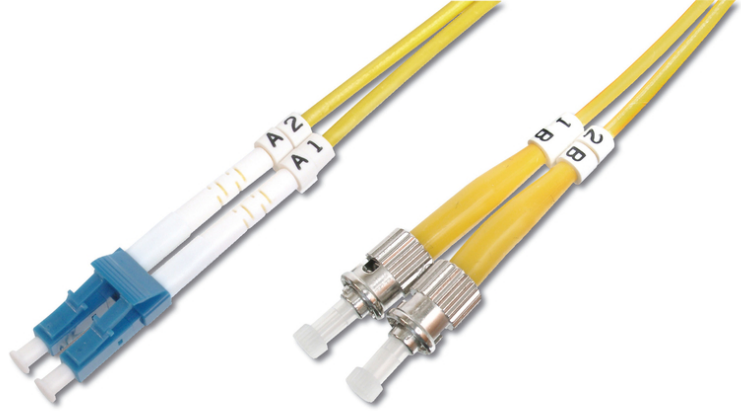

# DIGITUS Fiber Optik Tekmodlu Ara Kablo, LC / ST

DK-2931-10

EAN 4016032249382

## Fiber optik patch kablo, dubleks, LC - ST SM OS2 09/125 $\mu$ , 10 m

Fiber optik bağlantı kablosu, dubleks, LC - ST, SM OS2 09/125  $\mu$ , 10 m

### Ağınız için mükemmel performans ve bağlantı kalitesi.

- Çift yönlü kablo
- LSOH
- Seramik halkalı Konektör
- Kablo çapı 2 mm
- Test raporu içeren tekli ambalaj
- Çeşitler: Fiber Optik Bağlantı Kabloları
- Fiber çapı: 9/125  $\mu$

- Fiber sınıfı: OS2
- Kablo çapı: 2 mm
- Kablo tipi: I-VH 2E9/125  $\mu$
- Kapak: tek renkli
- Konektör 1: LC
- Konektör 2: ST
- Mod: Tek modlu
- Paket: DIGITUS Polietilen Torba
- Renkli kablo: sarı
- Uzunluk: 10 m