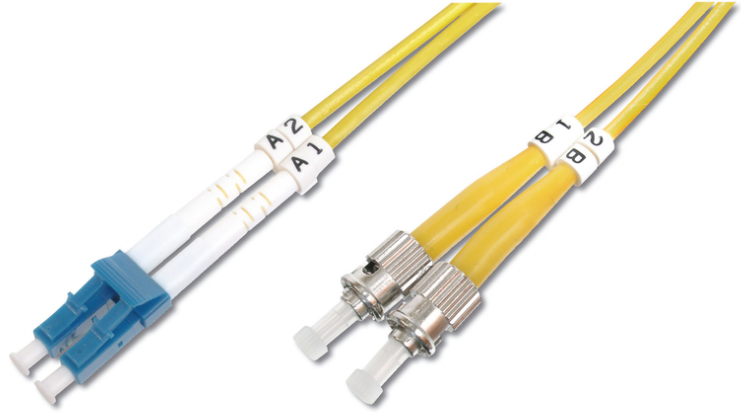

DIGITUS Fiber Optik Tekmodlu Ara Kablo, LC / ST

DK-2931-05

EAN 4016032249368

FO patch cord, duplex, LC to ST SM OS2 09/125 æ, 5 m

Fiber optik bağlantı kablosu, dubleks, LC - ST, SM OS2 09/125 µ, 5 m

Ağınız için mükemmel performans ve bağlantı kalitesi.

- Çift yönlü kablo
- LSOH
- Seramik halkalı Konektör
- Kablo çapı 2 mm
- Test raporu içeren tekli ambalaj
- Çeşitler: Fiber Optik Bağlantı Kabloları
- Fiber çapı: 9/125 µ

- Fiber sınıfı: OS2
- Kablo çapı: 2 mm
- Kablo tipi: I-VH 2E9/125 µ
- Kapak: tek renkli
- Konektör 1: LC
- Konektör 2: ST
- Mod: Tek modlu
- Paket: DIGITUS Polietilen Torba
- Renkli kablo: sarı
- Uzunluk: 5 m

More images:

Part No.	DK-2931-05			
Lenght	5 m			
Cable Type	Duplex SM 9/125		OS2 LSZH	
	END A		END B	
Connector Type	LC		ST	
Insertion Loss (dB)	0.07	0.08	0.08	0.05
Return Loss (dB)	50.5	52.4	55.0	52.3
Q.C.	PASS			