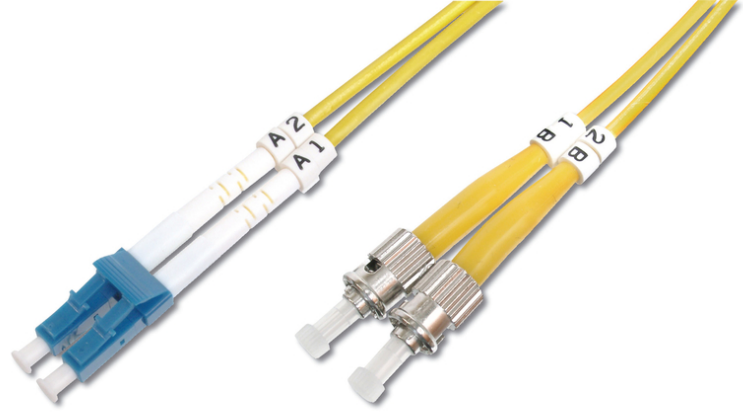

DIGITUS Fiber Optik Tekmodlu Ara Kablo, LC / ST

DK-2931-05

EAN 4016032249368

FO patch cord, duplex, LC to ST SM OS2 09/125 æ, 5 m

Fiber optik bağlantı kablosu, dubleks, LC - ST, SM OS2 09/125 µ, 5 m

Ağınız için mükemmel performans ve bağlantı kalitesi.

- Çift yönlü kablo
- LSOH
- Seramik halkalı Konektör
- Kablo çapı 2 mm
- Test raporu içeren tekli ambalaj
- Çeşitler: Fiber Optik Bağlantı Kabloları
- Fiber çapı: 9/125 µ

- Fiber sınıfı: OS2
- Kablo çapı: 2 mm
- Kablo tipi: I-VH 2E9/125 µ
- Kapak: tek renkli
- Konektör 1: LC
- Konektör 2: ST
- Mod: Tek modlu
- Paket: DIGITUS Polietilen Torba
- Renkli kablo: sarı
- Uzunluk: 5 m

More images:

Part No.	DK-2931-05			
Lenght	5 m			
Cable Type	Duplex SM 9/125		OS2 LSZH	
	END A		END B	
Connector Type	LC		ST	
Insertion Loss (dB)	0.07	0.08	0.08	0.05
Return Loss (dB)	50.5	52.4	55.0	52.3
Q.C.	PASS			