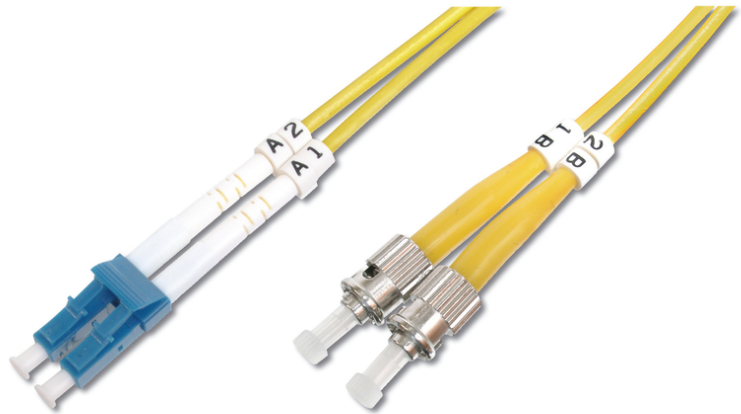

DIGITUS Cable de conexión modo único de fibra óptica, LC/ST

DK-2931-05
EAN 4016032249368

FO patch cord, duplex, LC to ST SM OS2 09/125 æ, 5 m

Cable de interconexión de fibra óptica, dúplex, LC a ST, SM OS2 09/125 µ, 5 m

Optimiza el rendimiento y la calidad de las conexiones de su red.

- Cable Duplex
- LSOH
- Conector con férula de cerámica
- Diámetro del cable de 2 mm
- Envoltorio individual con informe de medición
- Clase de fibra: OS2

- Color del cable: amarillo
- Conector 1: LC
- Conector 2: ST
- Diámetro de cable: 2 mm
- Diámetro de fibra: 9/125µ
- Embalaje: Bolsa de polietileno DIGITUS
- Gama: Cables de conexión de fibra óptica
- Manguito: monocolor
- Modo: Monomodo
- Tipo de cable: I-VH 2E9/125µ
- Longitud: 5 m

More images:

Part No.	DK-2931-05			
Lenght	5 m			
Cable Type	Duplex SM 9/125		OS2 LSZH	
	END A		END B	
Connector Type	LC		ST	
Insertion Loss (dB)	0.07	0.08	0.08	0.05
Return Loss (dB)	50.5	52.4	55.0	52.3
Q.C.	PASS			