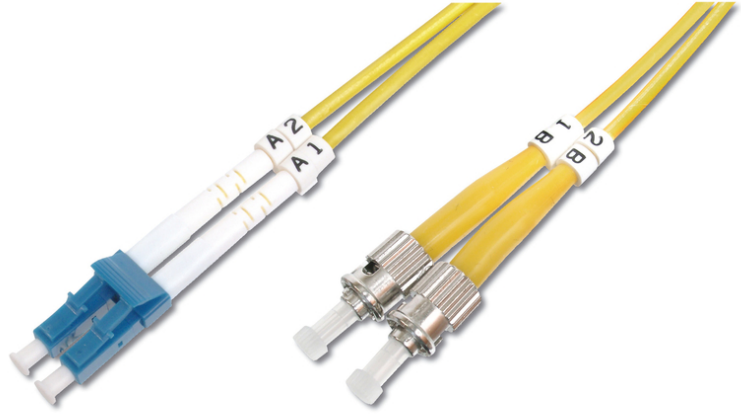

# DIGITUS Fiber Optik Tekmodlu Ara Kablo, LC / ST

DK-2931-03

EAN 4016032249351

## FO patch cord, duplex, LC to ST SM OS2 09/125 æ, 3 m

Fiber optik bağlantı kablosu, dubleks, LC - ST, SM OS2 09/125 µ, 3 m

### Ağınız için mükemmel performans ve bağlantı kalitesi.

- Çift yönlü kablo
- LSOH
- Seramik halkalı Konektör
- Kablo çapı 2 mm
- Test raporu içeren tekli ambalaj
- Çeşitler: Fiber Optik Bağlantı Kabloları
- Fiber çapı: 9/125 µ

- Fiber sınıfı: OS2
- Kablo çapı: 2 mm
- Kablo tipi: I-VH 2E9/125 µ
- Kapak: tek renkli
- Konektör 1: LC
- Konektör 2: ST
- Mod: Tek modlu
- Paket: DIGITUS Polietilen Torba
- Renkli kablo: sarı
- Uzunluk: 3 m