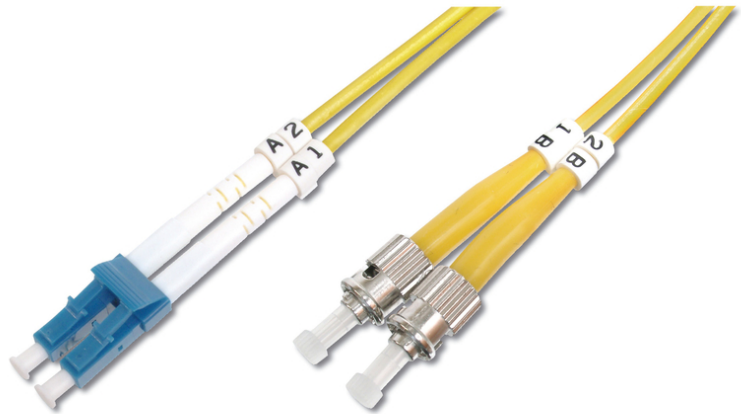

DIGITUS LWL Singlemode Patchkabel, LC / ST

DK-2931-03
EAN 4016032249351

FO patch cord, duplex, LC to ST SM OS2 09/125 æ, 3 m
Glasvezel patchkabel, duplex, LC naar ST, SM OS2 09/125 µ, 3 m

Zeer goede prestaties en uitstekende kwaliteit van de aansluitingen van uw netwerk.

- Duplexkabel
- LSOH
- Stekker met keramische ring
- Kabeldoorsnede 2 mm
- Per stuk verpakt met testrapport
- Assortiment: Glasvezel patchkabels

- Beschermkous: éénkleurig
- Connector 1: LC
- Connector 2: ST
- Kabeldiameter: 2 mm
- Kabelkleur: geel
- Kabeltype: I-VH 2E9/125 µ
- Modus: Enkele modus
- Verpakking: DIGITUS polybag
- Vezeldiameter: 9/125 µ
- Vezelklasse: OS2
- Lengte: 3 m

More images:

Part No.	DK-2931-03			
Lenght	3 m			
Cable Type	Duplex SM 9/125		OS2 LSZH	
	END A		END B	
Connector Type	LC		ST	
Insertion Loss (dB)	0.07	0.08	0.08	0.05
Return Loss (dB)	50.5	52.4	55.0	52.3
Q.C.	PASS			