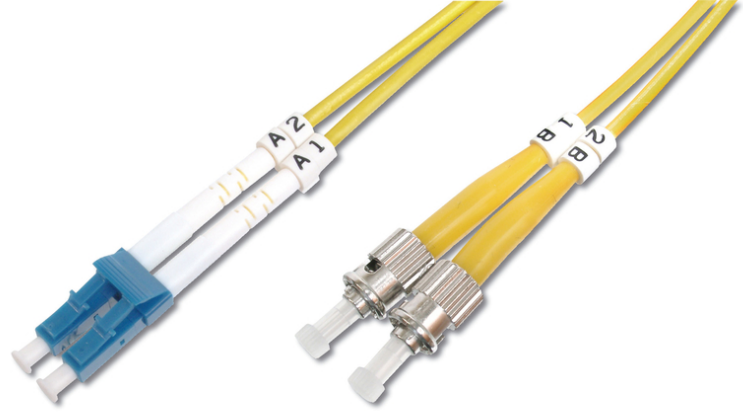

# DIGITUS Fiber Optik Tekmodlu Ara Kablo, LC / ST

DK-2931-01

EAN 4016032249337

## FO patch cord, duplex, LC to ST SM OS2 09/125 æ, 1 m

Fiber optik bağlantı kablosu, dubleks, LC - ST, SM OS2 09/125 µ, 1 m

### Ağınız için mükemmel performans ve bağlantı kalitesi.

- Çift yönlü kablo
- LSOH
- Seramik halkalı Konektör
- Kablo çapı 2 mm
- Test raporu içeren tekli ambalaj
- Çeşitler: Fiber Optik Bağlantı Kabloları
- Fiber çapı: 9/125 µ

- Fiber sınıfı: OS2
- Kablo çapı: 2 mm
- Kablo tipi: I-VH 2E9/125 µ
- Kapak: tek renkli
- Konektör 1: LC
- Konektör 2: ST
- Mod: Tek modlu
- Paket: DIGITUS Polietilen Torba
- Renkli kablo: sarı
- Uzunluk: 1 m